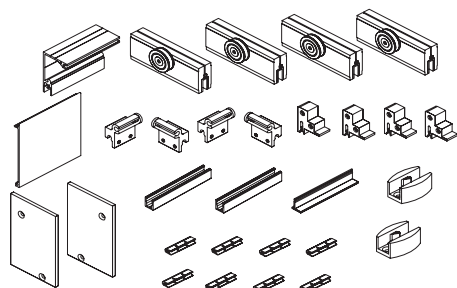

Set Space LT 90 Kg 2 Hojas Moviles + 2 Hojas Fijas con Guia 2 m.

CONTENIDO DEL SET CON REF: SETSPLT2M2F802

- 1 Guia superior con fijo Space LT 2 metros
- 1 Tapeta frontal Space LT 2 metros
- 1 Tapeta ranura guia fijo Space LT 2 metros
- 1 Perfil Doble "U" Space 2 metros
- 4 Mordazas regulables para vidrios de 8-10 mm de espesor
- 4 Juntas Epdm para espesor 8 mm.
- 4 Juntas Epdm para espesor 10 mm.
- 4 Frenos retenedores
- 4 Topes sujección entre paredes
- 2 Embellecedores laterales
- 2 Guiador inferior
- 4 Llaves de montajes
- 8 Clips anclaje tapeta

678 €