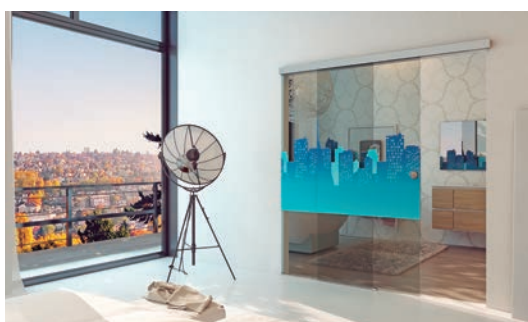

Space LT 1M + 1F

pág. 48-49