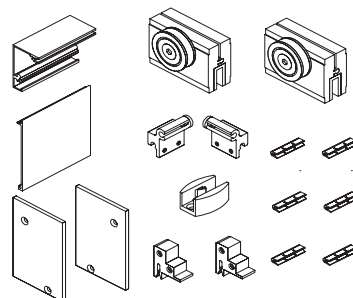

Componentes set accesorios Space LT

Set Space LT Hoja Movil Softclose 35€ neto/hoja → 70€ neto/hoja ←

Set Space LT 50 Kg Hoja Movil + Guia 2 m.

CONTENIDO DEL SET CON REF: SETSPLT1M402

- 1 Guía superior Space LT 2 metros
- 1 Tapeta frontal Space LT 2 metros
- 2 Mordazas regulables para vidrios de 8-10 mm de espesor
- 2 Juntas Epdm para espesor 8 mm.
- 2 Juntas Epdm para espesor 10 mm.
- 2 Frenos retenedores
- 2 Topes sujección entre paredes
- 2 Embellecedores laterales
- 1 Guiador inferior
- 2 Llaves de montajes
- 6 Clips anclaje tapeta

382 €