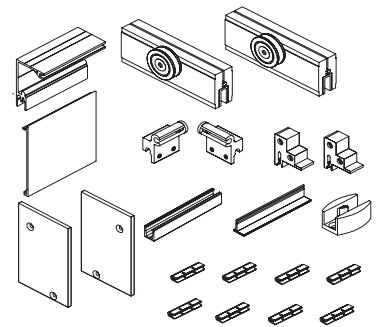

Set Space LT 90 Kg Hoja Movil + Hoja Fija con Guia 2 m.

CONTENIDO DEL SET CON REF: SETSPLT1M1F802

- 1 Guia superior Space LT 2 metros
- 1 Tapeta frontal Space LT 2 metros
- 1 Perfil Doble "U" Space 2 metros
- 2 Mordazas regulables para vidrios de 8-10 mm de espesor
- 2 Juntas Epdm para espesor 8 mm.
- 2 Juntas Epdm para espesor 10 mm.
- 2 Frenos retenedores
- 2 Topes sujección entre paredes
- 2 Embellecedores laterales
- 1 Guiador inferior
- 2 Llaves de montajes
- 8 Clips anclaje tapeta

448 €