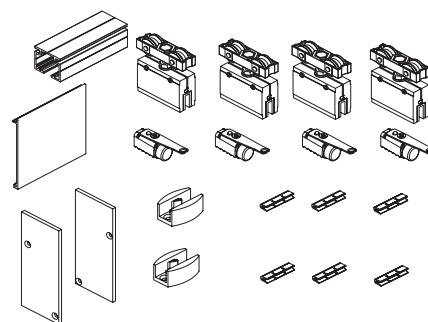

Set Space 50 Kg 2 Hojas Moviles + Guia 3 m.

CONTENIDO DEL SET CON REF: SETSP2M403

- 1 Guia superior Space 3 metros
- 1 Tapeta frontal Space 3 metros
- 4 Mordazas regulables para vidrios de 8-10 mm de espesor
- 4 Juntas Epdm para espesor 8 mm.
- 4 Juntas Epdm para espesor 10 mm.
- 4 Soportes con rodaminetos a bolas rectificadas, regulables 7 mm.
- 4 Frenos retenedores
- 2 Embellecedores laterales
- 2 Guiador inferior
- 4 Llaves de montajes
- 6 Clips anclaje tapeta

622 €