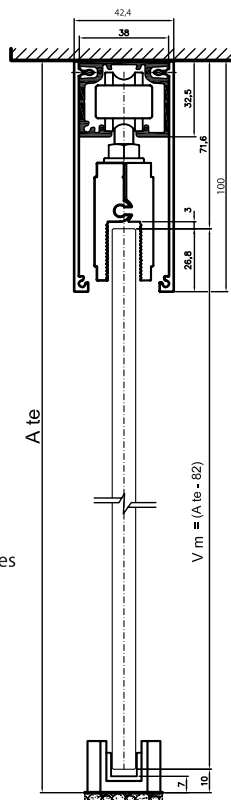

Cálculo de la altura del vidrio (mm) montaje techo.

Medidas de su proyecto (mm)

Altura libre de paso en (mm) (Ate) = _____

Cálculo de la altura del vidrio de la hoja corredera en (mm)
 $Vm = (Ate - 82) =$ _____

Avisos

- . Independientemente de la gran variedad de superficies de anclaje, la tornillería irá incluida en los herrajes.
- . Compensación en la hoja de ± 5 mm. en altura.
- . No utilizar esta opción si existe marcos o rodapié superiores a 5mm de separación de la pared.
- . El lado inferior de la guía queda enrasado al hueco. Si desea subir la guía, el valor X debe ser mayor de 230mm.
- . No utilizar esta configuración para pladur.