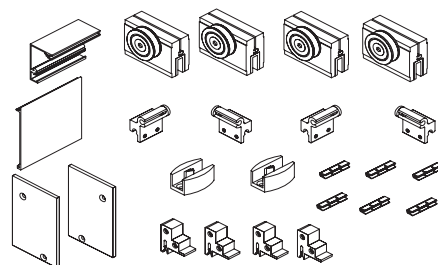

Set Space LT 50 Kg 2 Hojas Moviles + Guia 3 m.

CONTENIDO DEL SET CON REF: SETSPLT2M403

- 1 Guía superior Space LT 3 metros
- 1 Tapeta frontal Space LT 3 metros
- 4 Mordazas regulables para vidrios de 8-10 mm de espesor
- 4 Juntas Epdm para espesor 8 mm.
- 4 Juntas Epdm para espesor 10 mm.
- 4 Frenos retenedores
- 2 Topes sujeción entre paredes
- 2 Embellecedores laterales
- 2 Guiador inferior
- 4 Llaves de montajes
- 6 Clips anclaje tapeta

654 €