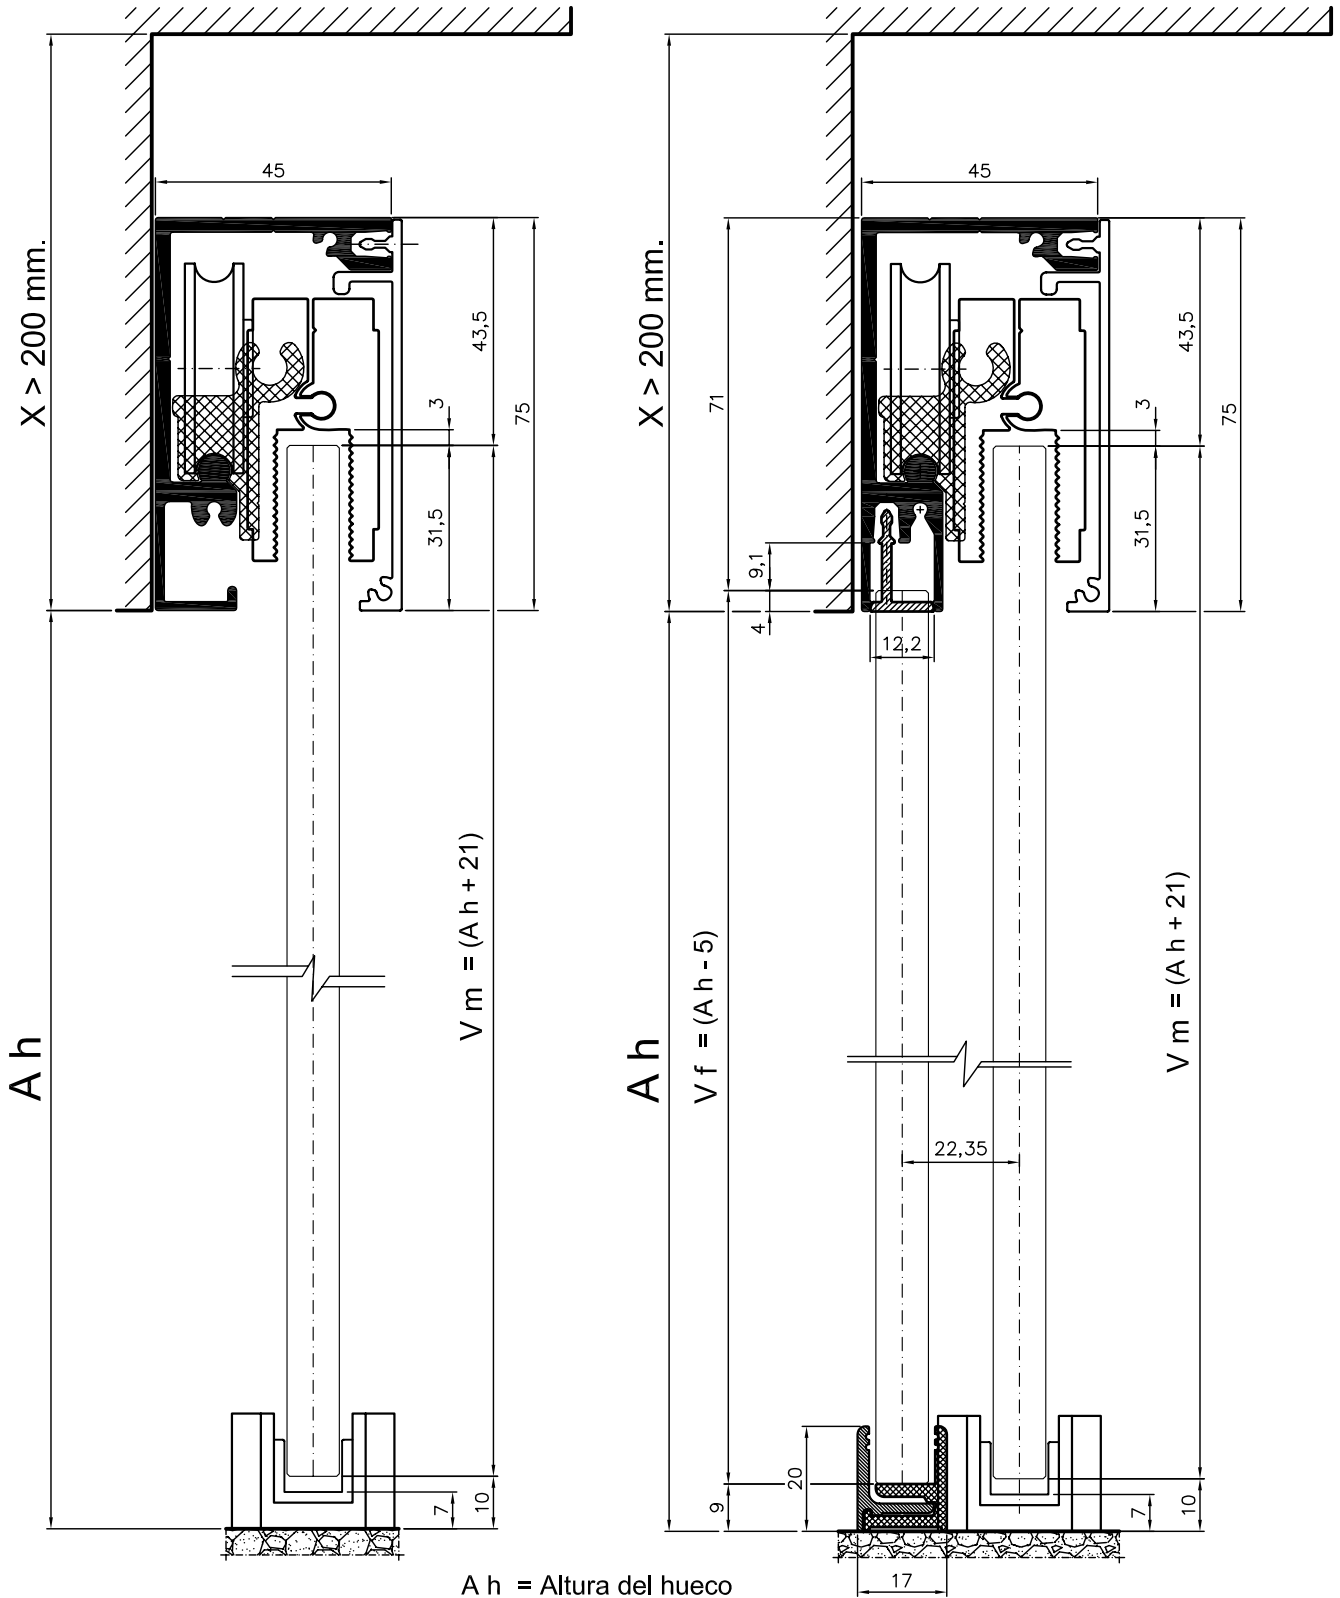

COGIDA FRONTAL

COGIDA TECHO

Space LT 1M+1F 50 Kg. Vidrio templado de 8 mm.

Medida hasta en cm	VIDRIO INCOLORO	VIDRIO MATE	VIDRIO PARSOL
	PLATA MATE		
160	862 €	1038 €	1262 €
180	910 €	1110 €	1358 €
200	1042 €	1266 €	1542 €
220	1104 €	1346 €	1644 €
Superior en alto 10 cm	65 €	79 €	97 €

Space LT 1M+1F 90 Kg. Vidrio templado de 10 mm.

Medida hasta en cm	VIDRIO INCOLORO	VIDRIO MATE	VIDRIO PARSOL
	PLATA MATE		
160	1010 €	1190 €	1522 €
180	1070 €	1278 €	1644 €
200	1218 €	1448 €	1856 €
220	1290 €	1536 €	1984 €
240	1346 €	1610 €	2092 €
Superior en alto 10 cm	79 €	94 €	121 €

COGIDA FRONTAL

COGIDA TECHO

Space LT 2M+2F 50 Kg. Vidrio templado de 8 mm.

Medida hasta en cm	VIDRIO INCOLORO	VIDRIO MATE	VIDRIO PARSOL
	PLATA MATE		
220	1342 €	1582 €	1888 €
260	1432 €	1712 €	2064 €
300	1824 €	2150 €	2562 €
340	1920 €	2290 €	2756 €
380	2018 €	2432 €	2944 €
Superior en alto 10 cm	114 €	136 €	163 €

Space LT 2M+2F 90 Kg. Vidrio templado de 10 mm.

Medida hasta en cm	VIDRIO INCOLORO	VIDRIO MATE	VIDRIO PARSOL
	PLATA MATE		
220	1572 €	1822 €	2334 €
260	1682 €	1978 €	2496 €
300	2106 €	2442 €	3052 €
340	2226 €	2604 €	3288 €
380	2350 €	2774 €	3538 €
420	2476 €	2938 €	3778 €
Superior en alto 10 cm	138 €	162 €	205 €

Guía 75 mm. POSICIÓN FRONTAL

A h = Altura del hueco
V m = Vidrio movil
V f = Vidrio fijo