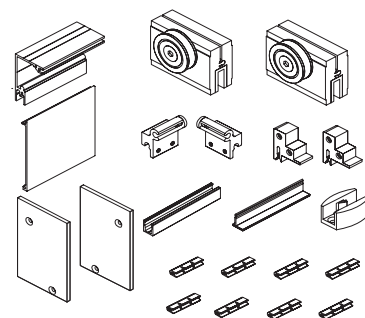

Set Space LT Hoja Movil + Hoja Fija Softclose ➤ 35€ neto/hoja ➔ 70€ neto/hoja ➔

Set Space LT 50 Kg Hoja Movil + Hoja Fija con Guia 2 m.

CONTENIDO DEL SET CON REF: SETSPLT1M1F402

- 1 Guia superior Space LT 2 metros
- 1 Tapeta frontal Space LT 2 metros
- 1 Perfil Doble "U" Space 2 metros
- 2 Mordazas regulables para vidrios de 8-10 mm de espesor
- 2 Juntas Epdm para espesor 8 mm.
- 2 Juntas Epdm para espesor 10 mm.
- 2 Frenos retenedores
- 2 Topes sujección entre paredes
- 2 Embellecedores laterales
- 1 Guiador inferior
- 2 Llaves de montajes
- 8 Clips anclaje tapeta

400 €