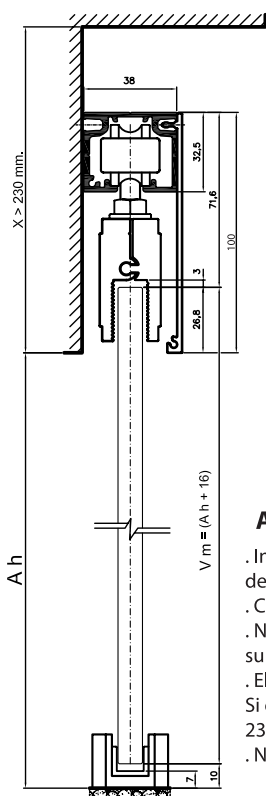

Cálculo de la altura del vidrio (mm) montaje frontal.

Medidas de su proyecto (mm)

Altura libre de paso en (mm) (Ah) = _____

Cálculo de la altura del vidrio de la hoja corredera en (mm)
 $Vm = (Ah + 16) =$ _____

Avisos

- . Independientemente de la gran variedad de superficies de anclaje, la tornillería irá incluida en los herrajes.
- . Compensación en la hoja de ± 5 mm. en altura.
- . No utilizar esta opción si existe marcos o rodapié superiores a 5mm de separación de la pared.
- . El lado inferior de la guía queda enrasado al hueco. Si desea subir la guía, el valor X debe ser mayor de 230mm.
- . No utilizar esta configuración para pladur.