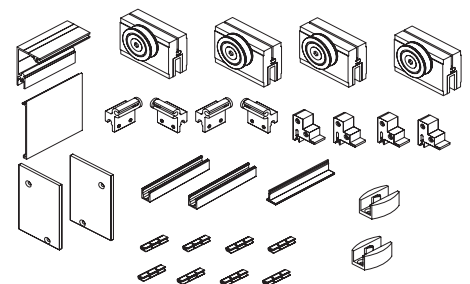

Set Space LT 50 Kg 2 Hojas Moviles + 2 Hojas Fijas con Guia 3 m.

CONTENIDO DEL SET CON REF: SETSPLT2M2F403

- 1 Guia superior con fijo Space LT 3 metros
- 1 Tapeta frontal Space LT 3 metros
- 1 Tapeta ranura guia fijo Space LT 3 metros
- 1 Perfil Doble "U" Space 3 metros
- 4 Mordazas regulables para vidrios de 8-10 mm de espesor
- 4 Juntas Epdm para espesor 8 mm.
- 4 Juntas Epdm para espesor 10 mm.
- 4 Frenos retenedores
- 4 Topes sujección entre paredes
- 2 Embellecedores laterales
- 2 Guiador inferior
- 4 Llaves de montajes
- 8 Clips anclaje tapeta

682 €