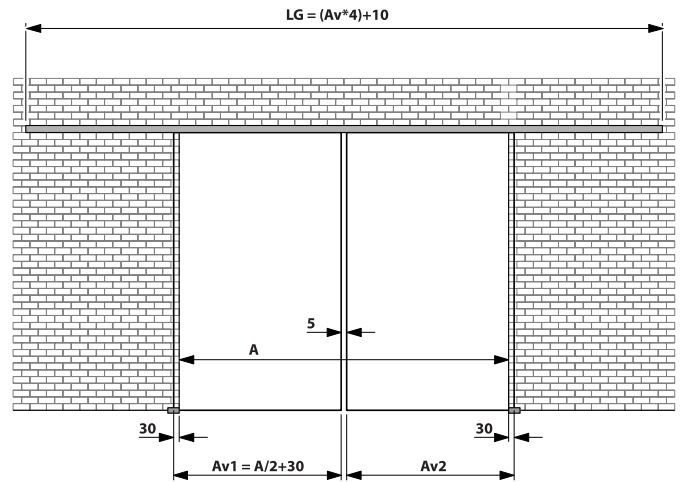

Guía 75 mm. POSICIÓN FRONTAL

A h = Altura del hueco
 V m = Vidrio movil
 V f = Vidrio fijo

Guía 75 mm. POSICIÓN SUPERIOR

A te = Altura de techo
 V m = Vidrio movil
 V f = Vidrio fijo

Cálculo de anchura vidrio y de longitud del perfil.