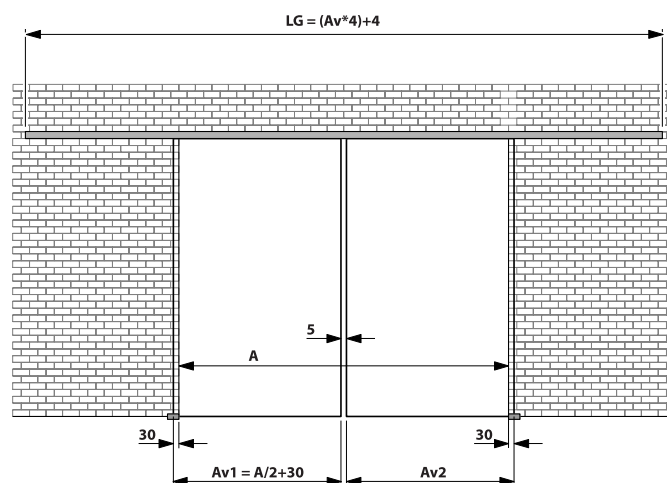

Sistema Space 2M

$Av = A/2 + 30 =$ _____

Cálculo de la longitud en (mm) de la guía superior y tapeta guía superior.

Sistema Space 1M

$LG = Av * 2 =$ _____

Sistema Space 2M

$LG = Av * 4 + 4 =$ _____