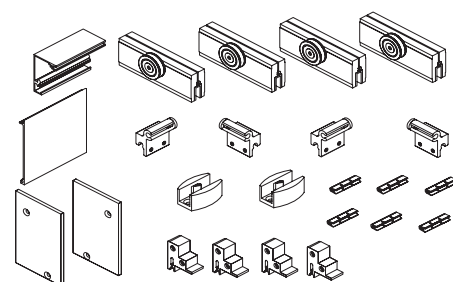

Set Space LT 90 Kg 2 Hojas Moviles + Guia 6 m.

CONTENIDO DEL SET CON REF: SETSPLT2M806

- 1 Guia superior Space LT 5 metros
- 1 Tapeta frontal Space LT 5 metros
- 4 Mordazas regulables para vidrios de 8-10 mm de espesor
- 4 Juntas Epdm para espesor 8 mm.
- 4 Juntas Epdm para espesor 10 mm.
- 4 Frenos retenedores
- 2 Topes sujección entre paredes
- 2 Embellecedores laterales
- 2 Guiador inferior
- 4 Llaves de montajes
- 6 Clips anclaje tapeta

1022 €