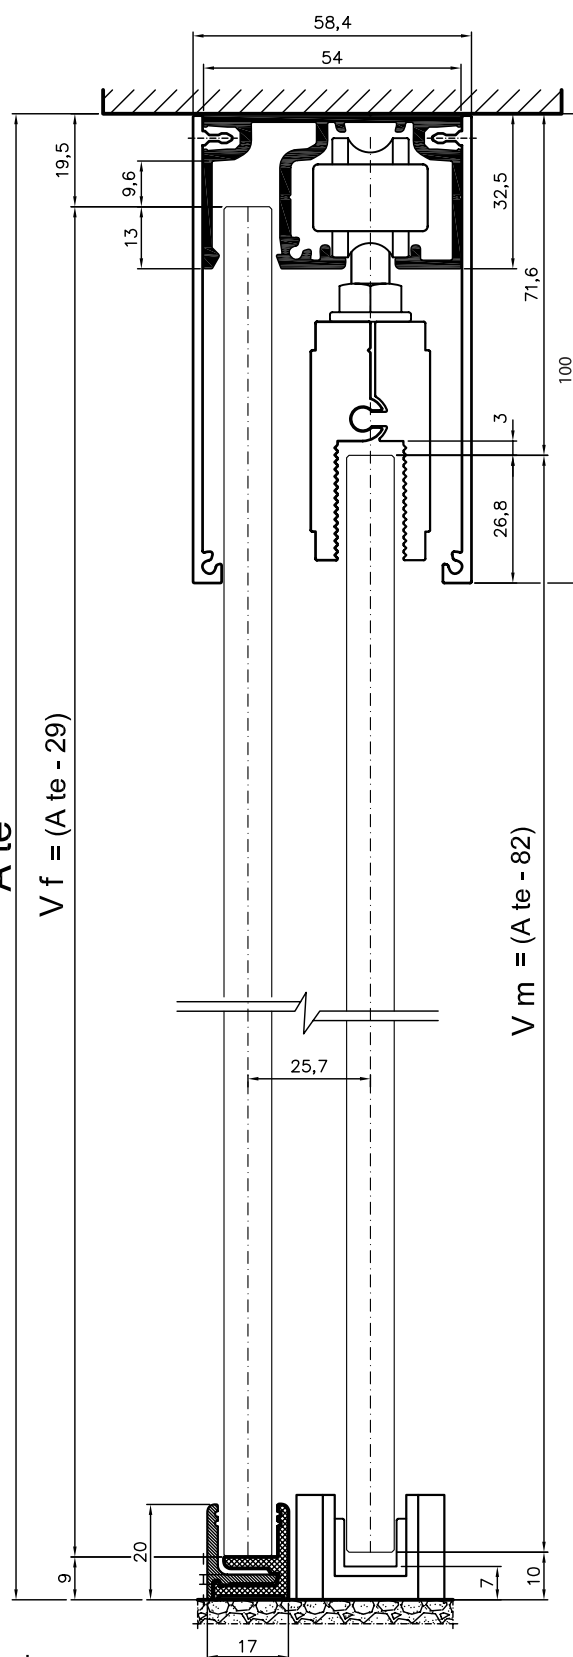

Guía 100 mm. POSICIÓN SUPERIOR

A_{te} = Altura de techo
 V_m = Vidrio movil
 V_f = Vidrio fijo