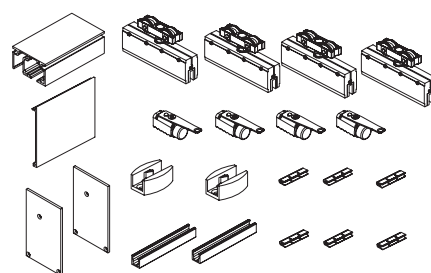

Set Space 50 Kg 2 Hojas Moviles + 2 Hojas Fijas con Guia 2 m.

CONTENIDO DEL SET CON REF: SETSP2M2F402

- 1 Guia superior Space 2 metros
- 1 Tapeta frontal Space 2 metros
- 1 Perfil Doble "U" Space fijo 2 metros
- 4 Mordazas regulables para vidrios de 8-10 mm de espesor
- 4 Juntas Epdm para espesor 8 mm.
- 4 Juntas Epdm para espesor 10 mm.
- 4 Soportes con rodaminetos a bolas rectificadros, regulables 7 mm.
- 4 Frenos retenedores
- 2 Embellecedores laterales
- 2 Guiador inferior
- 4 Llaves de montajes
- 6 Clips anclaje tapeta

622 €