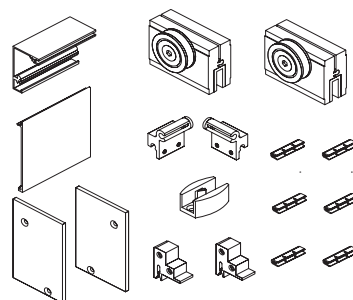

Set Space LT 50 Kg Hoja Movil + Guia 3 m.

CONTENIDO DEL SET CON REF: SETSPLT1M403

- 1 Guía superior Space LT 3 metros
- 1 Tapeta frontal Space LT 3 metros
- 2 Mordazas regulables para vidrios de 8-10 mm de espesor
- 2 Juntas Epdm para espesor 8 mm.
- 2 Juntas Epdm para espesor 10 mm.
- 2 Frenos retenedores
- 2 Topes sujección entre paredes
- 2 Embellecedores laterales
- 1 Guiador inferior
- 2 Llaves de montajes
- 6 Clips anclaje tapeta

470 €