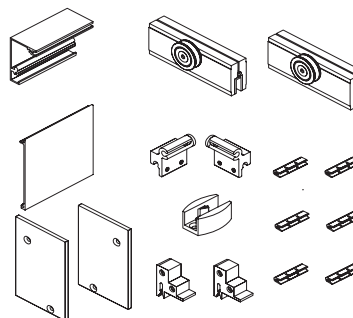

Set Space LT 90 Kg Hoja Movil + Guia 2 m.

CONTENIDO DEL SET CON REF: SETSPLT1M802

- 1 Guía superior Space LT 2 metros
- 1 Tapeta frontal Space LT 2 metros
- 2 Mordazas regulables para vidrios de 8-10 mm de espesor
- 2 Juntas Epdm para espesor 8 mm.
- 2 Juntas Epdm para espesor 10 mm.
- 2 Frenos retenedores
- 2 Topes sujección entre paredes
- 2 Embellecedores laterales
- 1 Guiador inferior
- 2 Llaves de montajes
- 6 Clips anclaje tapeta

426 €