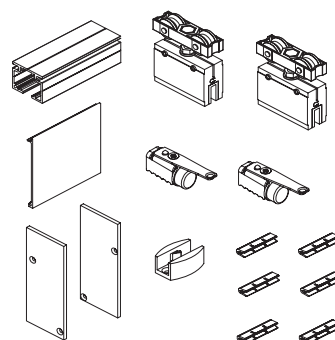

Set Space 50 Kg Hoja Movil + Guia 3 m.

CONTENIDO DEL SET CON REF: SETSP1M403

- 1 Guia superior Space 3 metros
- 1 Tapeta frontal Space 3 metros
- 2 Mordazas regulables para vidrios de 8-10 mm de espesor
- 2 Juntas Epdm para espesor 8 mm.
- 2 Juntas Epdm para espesor 10 mm.
- 2 Soportes con rodamientos a bolas rectificadoss, regulables 7 mm.
- 2 Frenos retenedores
- 2 Embellecedores laterales
- 1 Guiador inferior
- 2 Llaves de montajes
- 6 Clips anclaje tapeta

424 €