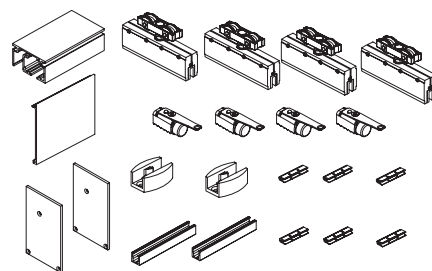

Set Space 90 Kg 2 Hojas Moviles + 2 Hojas Fijas con Guia 2 m.

CONTENIDO DEL SET CON REF: SETSP2M2F802

- 1 Guia superior Space 2 metros
- 1 Tapeta frontal Space 2 metros
- 1 Perfil Doble "U" Space fijo 2 metros
- 4 Mordazas regulables para vidrios de 8-10 mm de espesor
- 4 Juntas Epdm para espesor 8 mm.
- 4 Juntas Epdm para espesor 10 mm.
- 4 Soportes con rodaminetos a bolas rectificadados, regulables 7 mm.
- 4 Frenos retenedores
- 2 Embellecedores laterales
- 2 Guiador inferior
- 4 Llaves de montajes
- 6 Clips anclaje tapeta

652 €