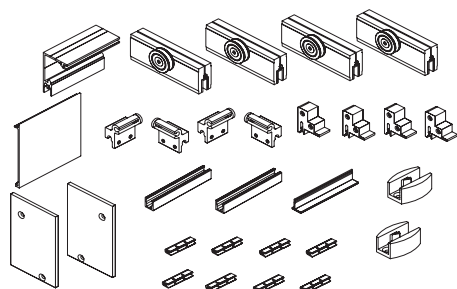

Set Space LT 90 Kg 2 Hojas Moviles + 2 Hojas Fijas con Guia 3 m.

CONTENIDO DEL SET CON REF: SETSPLT2M2F803

- 1 Guia superior con fijo Space LT 3 metros
- 1 Tapeta frontal Space LT 3 metros
- 1 Tapeta ranura guia fijo Space LT 3 metros
- 1 Perfil Doble "U" Space 3 metros
- 4 Mordazas regulables para vidrios de 8-10 mm de espesor
- 4 Juntas Epdm para espesor 8 mm.
- 4 Juntas Epdm para espesor 10 mm.
- 4 Frenos retenedores
- 4 Topes sujección entre paredes
- 2 Embellecedores laterales
- 2 Guiador inferior
- 4 Llaves de montajes
- 8 Clips anclaje tapeta

770 €