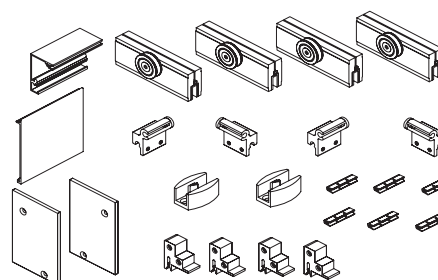

Set Space LT 90 Kg 2 Hojas Moviles + Guia 2 m.

CONTENIDO DEL SET CON REF: SETSP2M802

- 1 Guía superior Space LT 2 metros
- 1 Tapeta frontal Space LT 2 metros
- 4 Mordazas regulables para vidrios de 8-10 mm de espesor
- 4 Juntas Epdm para espesor 8 mm.
- 4 Juntas Epdm para espesor 10 mm.
- 4 Frenos retenedores
- 2 Topes sujeción entre paredes
- 2 Embellecedores laterales
- 2 Guiador inferior
- 4 Llaves de montajes
- 6 Clips anclaje tapeta

656 €