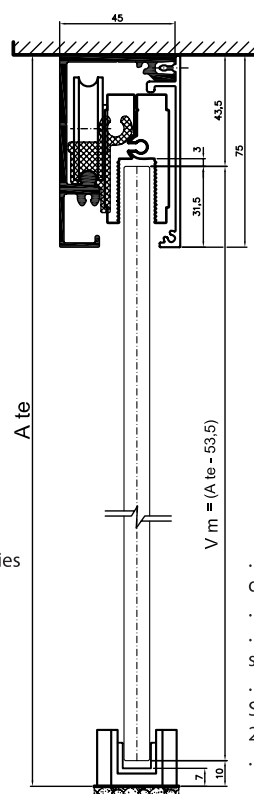

Cálculo de la altura del vidrio (mm) montaje techo.

Medidas de su proyecto (mm)

Altura libre de paso en (mm) (Ate) = _____

Cálculo de la altura del vidrio de la hoja corredera en (mm)
 $Vm = (Ate - 53,5) =$ _____

Avisos

- . Independientemente de la gran variedad de superficies de anclaje, la tornillería irá incluida en los herrajes.
- . Compensación en la hoja de +- 5mm. en altura.
- . No utilizar esta opción si existe marcos o rodapié superiores a 5mm de separación de la pared.
- . El lado inferior de la guía queda enrasado al hueco. Si se desea subir la guía, el valor X debe ser mayor de 200mm.
- . No utilizar esta configuración para pladur.