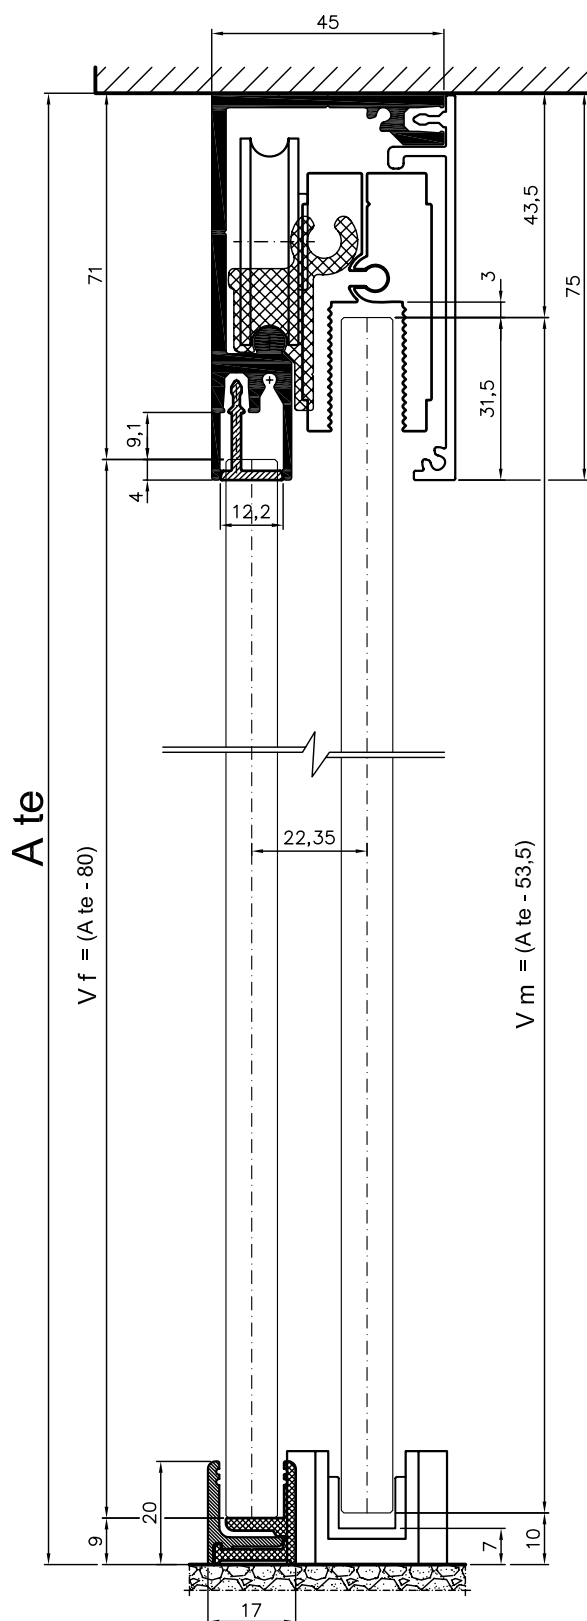

Guía 75 mm. POSICIÓN SUPERIOR

A te = Altura de techo
V m = Vidrio movil
V f = Vidrio fijo