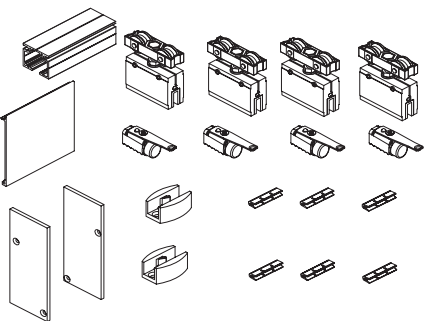

Set Space 50 Kg 2 Hojas Moviles + Guia 6 m.

CONTENIDO DEL SET CON REF: SETSP2M406

- 1 Guia superior Space 6 metros
- 1 Tapeta frontal Space 6 metros
- 4 Mordazas regulables para vidrios de 8-10 mm de espesor
- 4 Juntas Epdm para espesor 8 mm.
- 4 Juntas Epdm para espesor 10 mm.
- 4 Soportes con rodaminetos a bolas rectificadas, regulables 7 mm.
- 4 Frenos retenedores
- 2 Embellecedores laterales
- 2 Guiador inferior
- 4 Llaves de montajes
- 6 Clips anclaje tapeta

752 €