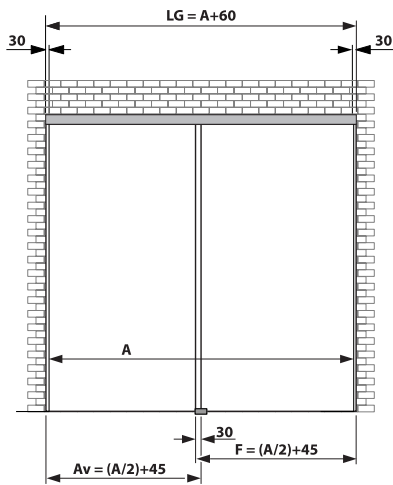

Cálculo de anchura vidrio y de longitud del perfil.

Medidas de su proyecto (mm)

Hueco libre de paso (A) = _____

Cálculo de la anchura del vidrio de la hoja corredera (mm)

Sistema Space LT 1M + 1F

$Av = (A/2) + 45 =$ _____

$F = (A/2) + 45 =$ _____

Sistema Space LT 2M + 2F

$Av = (A/4) + 28,5 =$ _____

$F = (A/4) + 28,5 =$ _____