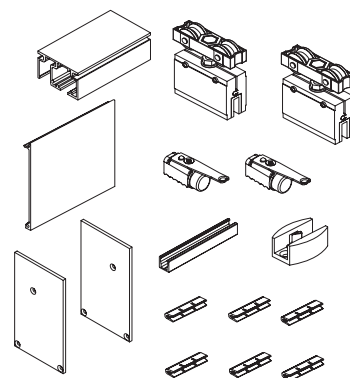

782 €

Set Space Hoja Movil + Hoja Fija Softclose 35€ neto/hoja → 70€ neto/hoja ↔

Set Space 50 Kg Hoja Movil + Hoja Fija con Guia 2 m.

CONTENIDO DEL SET CON REF: SETSP1M1F402

- 1 Guia superior Space 2 metros
- 1 Tapeta frontal Space 2 metros
- 1 Perfil Doble "U" Space fijo 2 metros
- 2 Mordazas regulables para vidrios de 8-10 mm de espesor
- 2 Juntas Epdm para espesor 8 mm.
- 2 Juntas Epdm para espesor 10 mm.
- 2 Soportes con rodaminetos a bolas rectificadas, regulables 7 mm.
- 2 Frenos retenedores
- 2 Embellecedores laterales
- 1 Guiador inferior
- 2 Llaves de montajes
- 6 Clips anclaje tapeta

412 €

Set Space 50 Kg Hoja Movil + Hoja Fija con Guia 3 m.

CONTENIDO DEL SET CON REF: SETSP1M1F403

- 1 Guia superior Space 3 metros
- 1 Tapeta frontal Space 3 metros
- 1 Perfil Doble "U" Space fijo 2 metros
- 2 Mordazas regulables para vidrios de 8-10 mm de espesor
- 2 Juntas Epdm para espesor 8 mm.
- 2 Juntas Epdm para espesor 10 mm.
- 2 Soportes con rodaminetos a bolas rectificadas, regulables 7 mm.
- 2 Frenos retenedores
- 2 Embellecedores laterales
- 1 Guiador inferior
- 2 Llaves de montajes
- 6 Clips anclaje tapeta