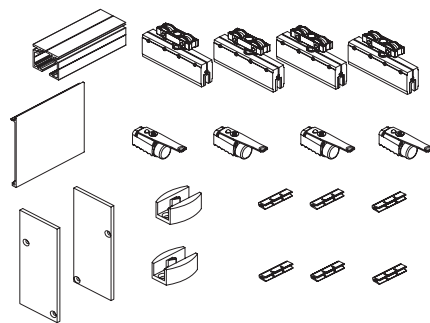

Componentes set accesorios Space

Set Space 90 Kg 2 Hojas Moviles + Guia 3 m.

CONTENIDO DEL SET CON REF: SETSP2M803

- 1 Guia superior Space 3 metros
- 1 Tapeta frontal Space 3 metros
- 4 Mordazas regulables para vidrios de 8-10 mm de espesor
- 4 Juntas Epdm para espesor 8 mm.
- 4 Juntas Epdm para espesor 10 mm.
- 4 Soportes con rodaminetos a bolas rectificadas, regulables 7 mm.
- 4 Frenos retenedores
- 2 Embellecedores laterales
- 2 Guiador inferior
- 4 Llaves de montajes
- 6 Clips anclaje tapeta

656 €