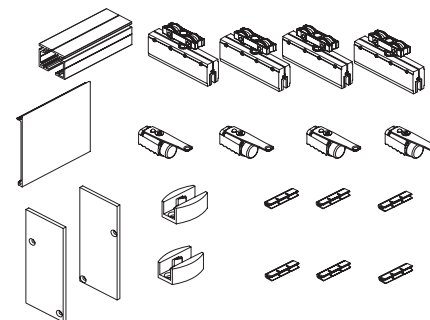

656 €

Set Space 90 Kg 2 Hojas Moviles + Guia 6 m.

CONTENIDO DEL SET CON REF: SETSP2M806

- 1 Guia superior Space 6 metros
- 1 Tapeta frontal Space 6 metros
- 4 Mordazas regulables para vidrios de 8-10 mm de espesor
- 4 Juntas Epdm para espesor 8 mm.
- 4 Juntas Epdm para espesor 10 mm.
- 4 Soportes con rodaminetos a bolas rectificadas, regulables 7 mm.
- 4 Frenos retenedores
- 2 Embellecedores laterales
- 2 Guiador inferior
- 4 Llaves de montajes
- 6 Clips anclaje tapeta

782 €

Set Space Hoja Movil + Hoja Fija Softclose 35€ neto/hoja → 70€ neto/hoja ↔

Set Space 50 Kg Hoja Movil + Hoja Fija con Guia 2 m.

CONTENIDO DEL SET CON REF: SETSP1M1F402

- 1 Guia superior Space 2 metros
- 1 Tapeta frontal Space 2 metros
- 1 Perfil Doble "U" Space fijo 2 metros
- 2 Mordazas regulables para vidrios de 8-10 mm de espesor
- 2 Juntas Epdm para espesor 8 mm.
- 2 Juntas Epdm para espesor 10 mm.
- 2 Soportes con rodaminetos a bolas rectificadas, regulables 7 mm.
- 2 Frenos retenedores
- 2 Embellecedores laterales
- 1 Guiador inferior
- 2 Llaves de montajes
- 6 Clips anclaje tapeta