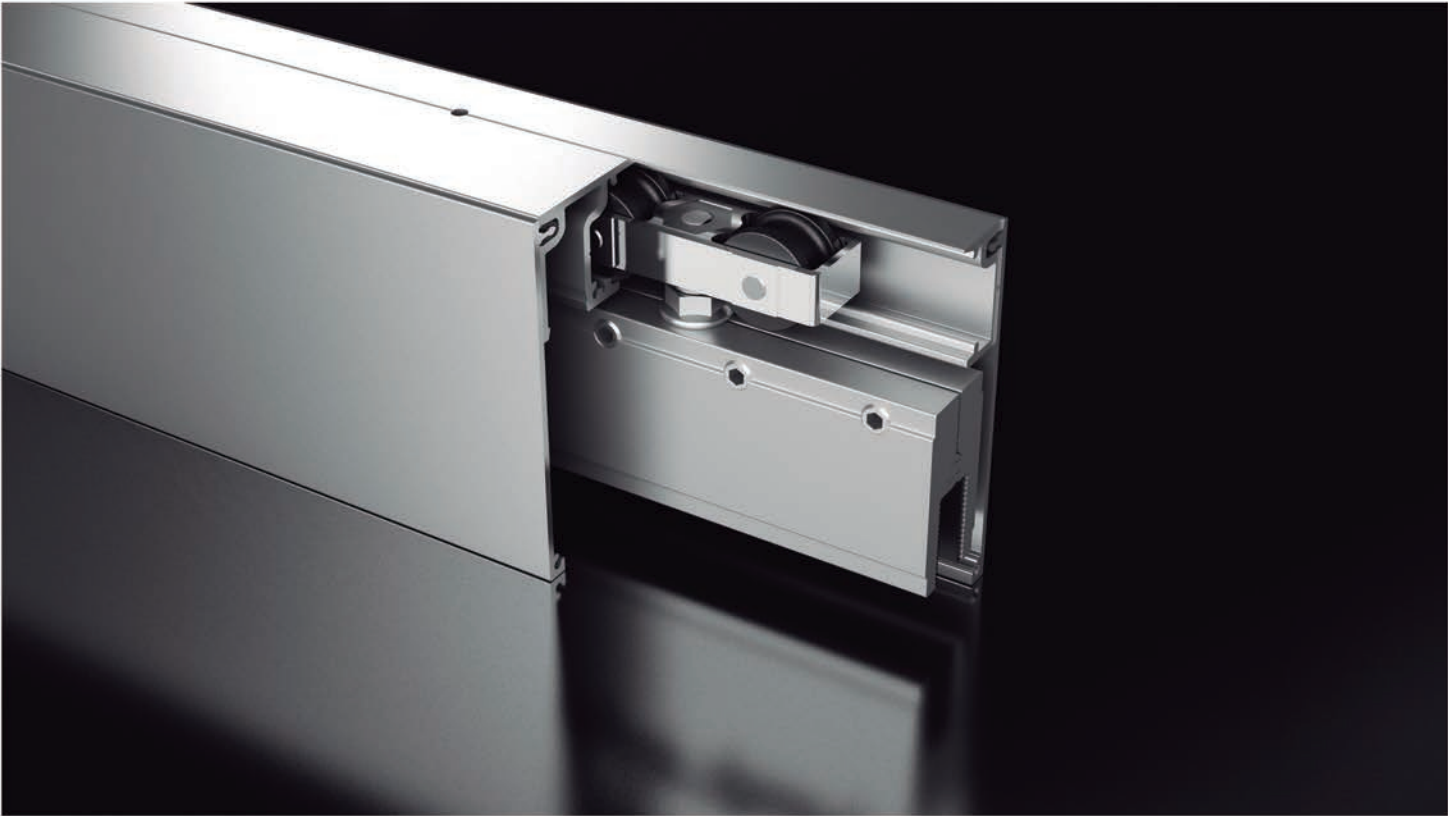

DETALLES SPACE