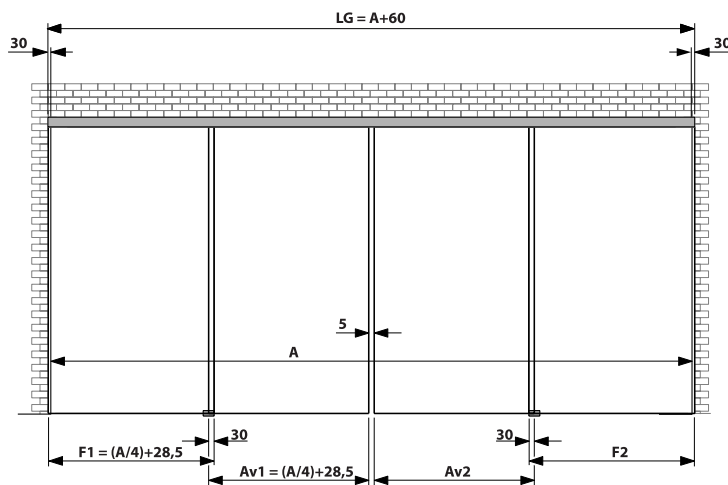

Cálculo de anchura vidrio y de longitud del perfil.

Medidas de su proyecto (mm)

Hueco libre de paso (A)= _____

Cálculo de la anchura del vidrio de la hoja corredera (mm)

Sistema Space 1M + 1F

$Av = (A/2) + 45 =$ _____

$F = (A/2) + 45 =$ _____

Sistema Space 2M + 2F

$Av = (A/4) + 28,5 =$ _____

$F = (A/4) + 28,5 =$ _____