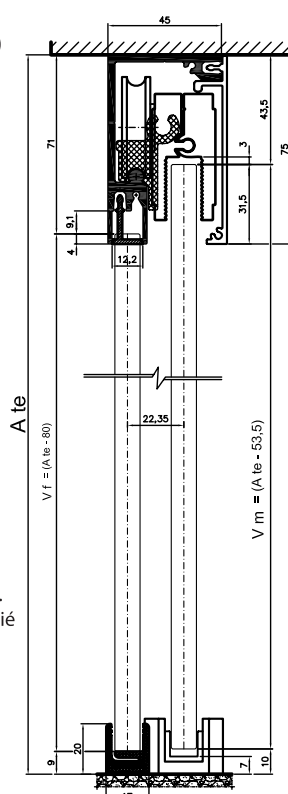

Cálculo de la altura del vidrio (mm) montaje techo.

Medidas de su proyecto (mm)

Altura libre de paso en (mm) (Ate) = _____

Cálculo de la altura del vidrio de la hoja corredera en (mm)
 $Vm = (Ate - 53,5) =$ _____

Cálculo de la altura del vidrio de la hoja fija en (mm)
 $Vf = (Ate - 80) =$ _____

Avisos

- . Independientemente de la gran variedad de superficies de anclaje, la tornillería irá incluida en los herrajes.
- . Compensación en la hoja de +- 5mm. en altura.
- . No utilizar esta opción si existe marcos o rodapié superiores a 5mm de separación de la pared.
- . El lado inferior de la guía queda enrasado al hueco.
- . Si se desea subir la guía, el valor X debe ser mayor de 200mm.
- . No utilizar esta configuración para pladur.