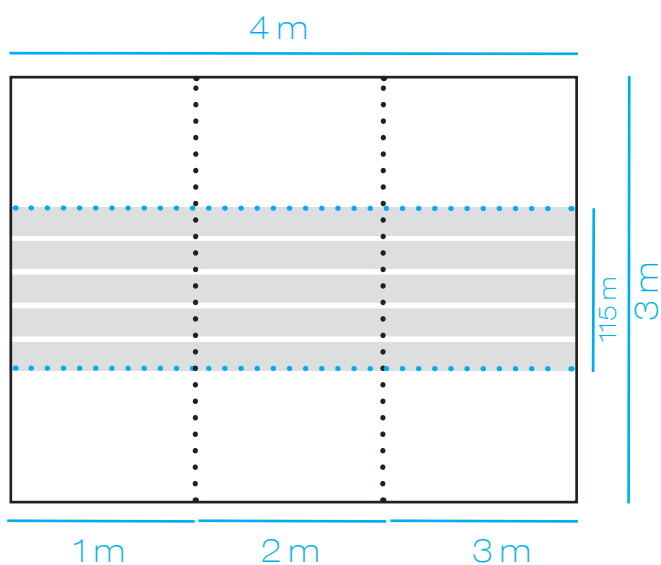

LONDON

HOJAS

LÍNEAS

RAYAS