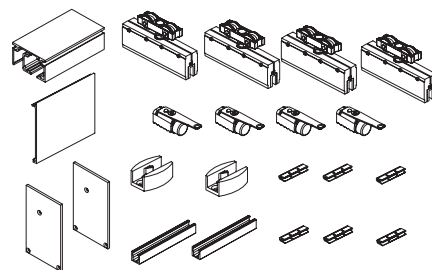

Componentes set accesorios Space

Set Space 50 Kg 2 Hojas Moviles + 2 Hojas Fijas con Guia 6 m.

CONTENIDO DEL SET CON REF: SETSP2M2F406

- 1 Guia superior Space 6 metros
- 1 Tapeta frontal Space 6 metros
- 1 Perfil Doble "U" Space fijo 3 metros
- 4 Mordazas regulables para vidrios de 8-10 mm de espesor
- 4 Juntas Epdm para espesor 8 mm.
- 4 Juntas Epdm para espesor 10 mm.
- 4 Soportes con rodaminetos a bolas rectificadados, regulables 7 mm.
- 4 Frenos retenedores
- 2 Embellecedores laterales
- 2 Guiador inferior
- 4 Llaves de montajes
- 6 Clips anclaje tapeta

944 €