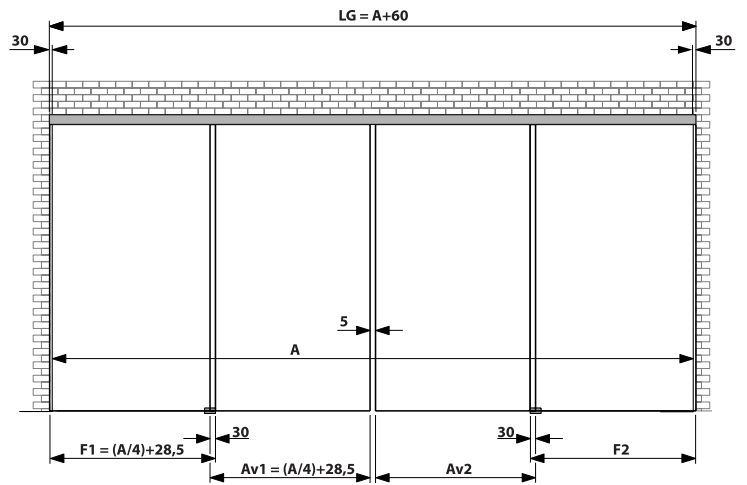

Cálculo de anchura vidrio y de longitud del perfil.

Medidas de su proyecto (mm)

Hueco libre de paso (A) = _____

Cálculo de la anchura del vidrio de la hoja corredera (mm)

Sistema Space LT 1M + 1F

$Av = (A/2) + 45 =$ _____

$F = (A/2) + 45 =$ _____

Sistema Space LT 2M + 2F

$Av = (A/4) + 28,5 =$ _____

$F = (A/4) + 28,5 =$ _____