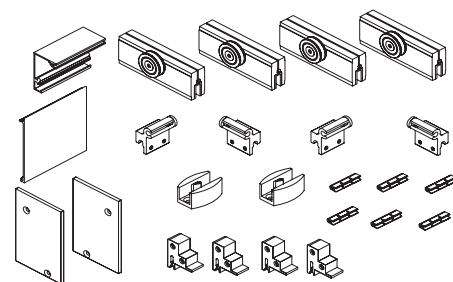

Componentes set accesorios Space LT

Set Space LT 90 Kg 2 Hojas Moviles + Guia 3 m.

CONTENIDO DEL SET CON REF: SETSPLT2M803

- 1 Guia superior Space LT 3 metros
- 1 Tapeta frontal Space LT 3 metros
- 4 Mordazas regulables para vidrios de 8-10 mm de espesor
- 4 Juntas Epdm para espesor 8 mm.
- 4 Juntas Epdm para espesor 10 mm.
- 4 Frenos retenedores
- 2 Topes sujección entre paredes
- 2 Embellecedores laterales
- 2 Guiador inferior
- 4 Llaves de montajes
- 6 Clips anclaje tapeta

744 €