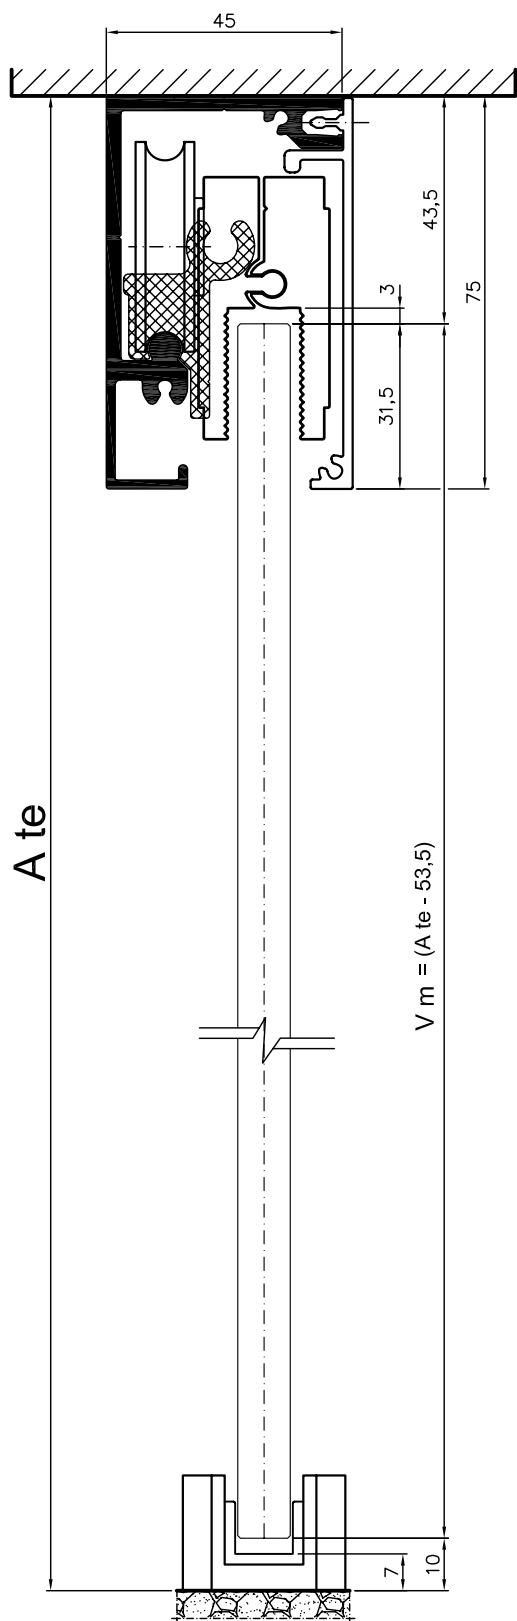

Guía 75 mm. POSICIÓN SUPERIOR

A te = Altura de techo
V m = Vidrio movil
V f = Vidrio fijo