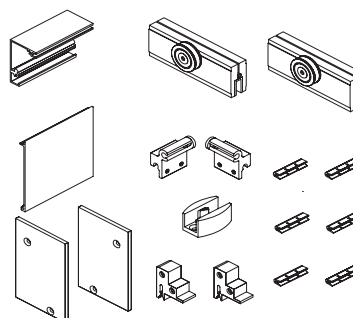

Set Space LT 90 Kg Hoja Movil + Guia 3 m.

CONTENIDO DEL SET CON REF: SETSPLT1M803

- 1 Guía superior Space LT 3 metros
- 1 Tapeta frontal Space LT 3 metros
- 2 Mordazas regulables para vidrios de 8-10 mm de espesor
- 2 Juntas Epdm para espesor 8 mm.
- 2 Juntas Epdm para espesor 10 mm.
- 2 Frenos retenedores
- 2 Topes sujección entre paredes
- 2 Embellecedores laterales
- 1 Guiador inferior
- 2 Llaves de montajes
- 6 Clips anclaje tapeta

512 €