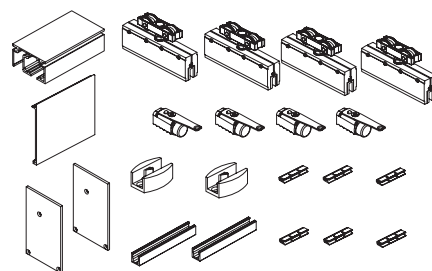

Set Space 90 Kg 2 Hojas Moviles + 2 Hojas Fijas con Guia 6 m.

CONTENIDO DEL SET CON REF: SETSP2M2F806

- 1 Guia superior Space 6 metros
- 1 Tapeta frontal Space 6 metros
- 1 Perfil Doble "U" Space fijo 3 metros
- 4 Mordazas regulables para vidrios de 8-10 mm de espesor
- 4 Juntas Epdm para espesor 8 mm.
- 4 Juntas Epdm para espesor 10 mm.
- 4 Soportes con rodaminetos a bolas rectificadados, regulables 7 mm.
- 4 Frenos retenedores
- 2 Embellecedores laterales
- 2 Guiador inferior
- 4 Llaves de montajes
- 6 Clips anclaje tapeta

972 €