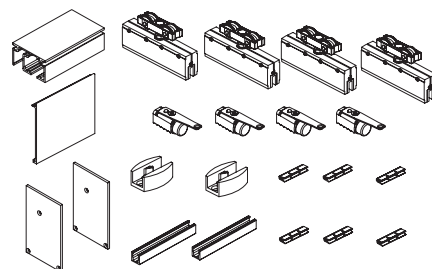

Set Space 90 Kg 2 Hojas Moviles + 2 Hojas Fijas con Guia 3 m.

CONTENIDO DEL SET CON REF: SETSP2M2F803

- 1 Guia superior Space 3 metros
- 1 Tapeta frontal Space 3 metros
- 1 Perfil Doble "U" Space fijo 3 metros
- 4 Mordazas regulables para vidrios de 8-10 mm de espesor
- 4 Juntas Epdm para espesor 8 mm.
- 4 Juntas Epdm para espesor 10 mm.
- 4 Soportes con rodaminetos a bolas rectificadados, regulables 7 mm.
- 4 Frenos retenedores
- 2 Embellecedores laterales
- 2 Guiador inferior
- 4 Llaves de montajes
- 6 Clips anclaje tapeta

738 €