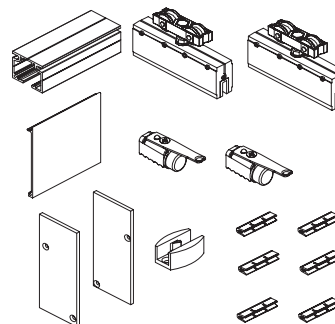

Set Space 90 Kg Hoja Movil + Guia 2 m.

CONTENIDO DEL SET CON REF: SETSP1M802

- 1 Guia superior Space 2 metros
- 1 Tapeta frontal Space 2 metros
- 2 Mordazas regulables para vidrios de 8-10 mm de espesor
- 2 Juntas Epdm para espesor 8 mm.
- 2 Juntas Epdm para espesor 10 mm.
- 2 Soportes con rodamientos a bolas rectificadoss, regulables 7mm.
- 2 Frenos retenedores
- 2 Embellecedores laterales
- 1 Guiador inferior
- 2 Llaves de montajes
- 6 Clips anclaje tapeta

333 €