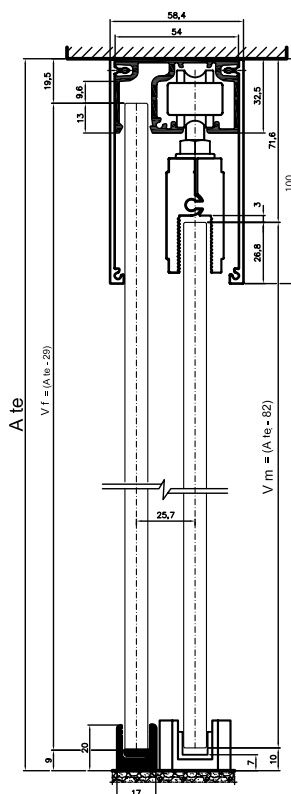

Cálculo de la altura del vidrio (mm) montaje techo.

Medidas de su proyecto (mm)

Altura libre de paso en (mm) (Ate) = _____

Cálculo de la altura del vidrio de la hoja corredera en (mm)
 $Vm = (Ate - 82) =$ _____

Cálculo de la altura del vidrio de la hoja fija en (mm)
 $Vf = (Ate - 29) =$ _____

Avisos

- . Independientemente de la gran variedad de superficies de anclaje, la tornillería irá incluida en los herrajes.
- . Compensacion en la hoja de +- 5mm. en altura.
- . No utilizar esta opción si existe marcos o rodapié superiores a 5mm de separación de la pared.
- . El lado inferior de la guía queda enrasado al hueco.
- . Si desea subir la guía, el valor X debe ser mayor de 230mm.
- . No utilizar esta configuración para pladur.