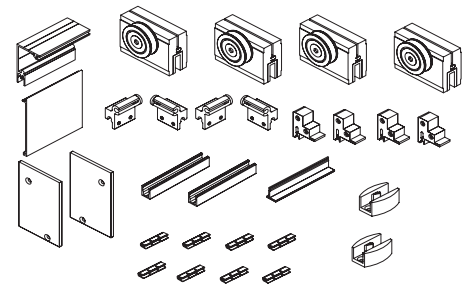

Set Space LT 50 Kg 2 Hojas Moviles + 2 Hojas Fijas con Guia 2 m.

CONTENIDO DEL SET CON REF: SETSPLT2M2F402

- 1 Guia superior con fijo Space LT 2 metros
- 1 Tapeta frontal Space LT 2 metros
- 1 Tapeta ranura guia fijo Space LT 2 metros
- 1 Perfil Doble "U" Space 2 metros
- 4 Mordazas regulables para vidrios de 8-10 mm de espesor
- 4 Juntas Epdm para espesor 8 mm.
- 4 Juntas Epdm para espesor 10 mm.
- 4 Frenos retenedores
- 4 Topes sujección entre paredes
- 2 Embellecedores laterales
- 2 Guiador inferior
- 4 Llaves de montajes
- 8 Clips anclaje tapeta

586 €