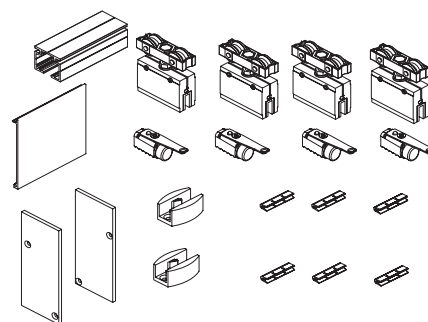

Set Space 2 Hojas

Softclose ➤ 35€/hoja →
70€/hoja →←

Set Space 50 Kg 2 Hojas Moviles + Guia 2 m.

CONTENIDO DEL SET CON REF: SETSP2M402

- 1 Guia superior Space 2 metros
- 1 Tapeta frontal Space 2 metros
- 4 Mordazas regulables para vidrios de 8-10 mm de espesor
- 4 Juntas Epdm para espesor 8 mm.
- 4 Juntas Epdm para espesor 10 mm.
- 4 Soportes con rodaminetos a bolas rectificadas, regulables 7 mm.
- 4 Frenos retenedores
- 2 Embellecedores laterales
- 2 Guiador inferior
- 4 Llaves de montajes
- 6 Clips anclaje tapeta

568 €