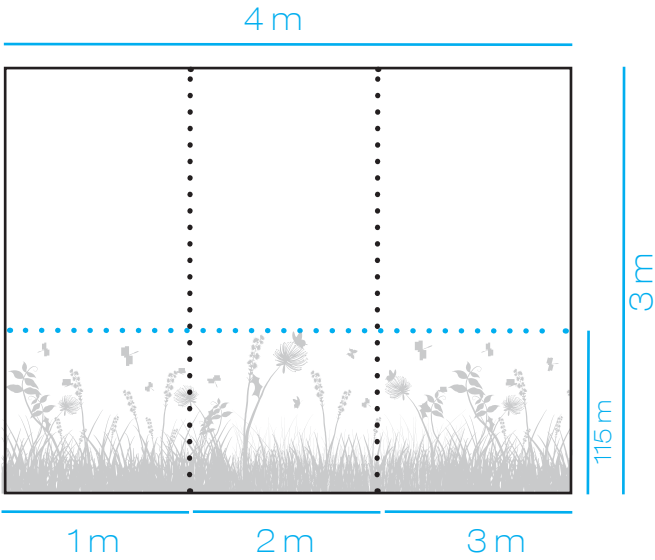

GAMA DISEÑOS MEDIDAS

HIERBA