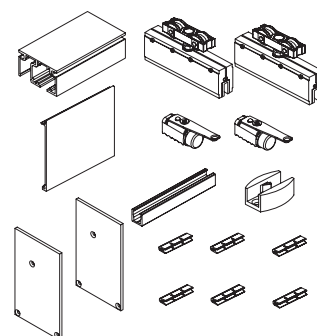

426 €

Set Space 90 Kg Hoja Movil + Hoja Fija con Guia 3 m.

CONTENIDO DEL SET CON REF: SETSP1M1F803

- 1 Guia superior Space 3 metros
- 1 Tapeta frontal Space 3 metros
- 1 Perfil Doble "U" Space fijo 3 metros
- 2 Mordazas regulables para vidrios de 8-10 mm de espesor
- 2 Juntas Epdm para espesor 8 mm.
- 2 Juntas Epdm para espesor 10 mm.
- 2 Soportes con rodaminetos a bolas rectificadros, regulables 7 mm.
- 2 Frenos retenedores
- 2 Embellecedores laterales
- 1 Guiador inferior
- 2 Llaves de montajes
- 6 Clips anclaje tapeta

512 €

Set Space 2 Hojas Moviles + 2 Hojas Fijas

Softclose ➤ 35€ neto/hoja ➔
70€ neto/hoja ↔

Set Space 50 Kg 2 Hojas Moviles + 2 Hojas Fijas con Guia 2 m.

CONTENIDO DEL SET CON REF: SETSP2M2F402

- 1 Guia superior Space 2 metros
- 1 Tapeta frontal Space 2 metros
- 1 Perfil Doble "U" Space fijo 2 metros
- 4 Mordazas regulables para vidrios de 8-10 mm de espesor
- 4 Juntas Epdm para espesor 8 mm.
- 4 Juntas Epdm para espesor 10 mm.
- 4 Soportes con rodaminetos a bolas rectificadros, regulables 7 mm.
- 4 Frenos retenedores
- 2 Embellecedores laterales
- 2 Guiador inferior
- 4 Llaves de montajes
- 6 Clips anclaje tapeta