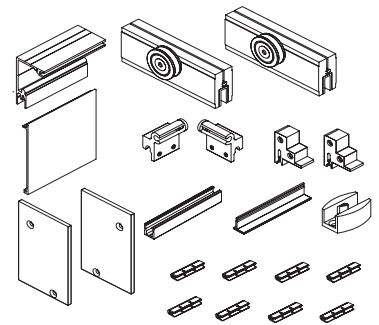

Set Space LT 90 Kg Hoja Movil + Hoja Fija con Guia 3 m.

CONTENIDO DEL SET CON REF: SETSPLT1M1F803

- 1 Guia superior Space LT 3 metros
- 1 Tapeta frontal Space LT 3 metros
- 1 Perfil Doble "U" Space 3 metros
- 2 Mordazas regulables para vidrios de 8-10 mm de espesor
- 2 Juntas Epdm para espesor 8 mm.
- 2 Juntas Epdm para espesor 10 mm.
- 2 Frenos retenedores
- 2 Topes sujección entre paredes
- 2 Embellecedores laterales
- 1 Guiador inferior
- 2 Llaves de montajes

548 €