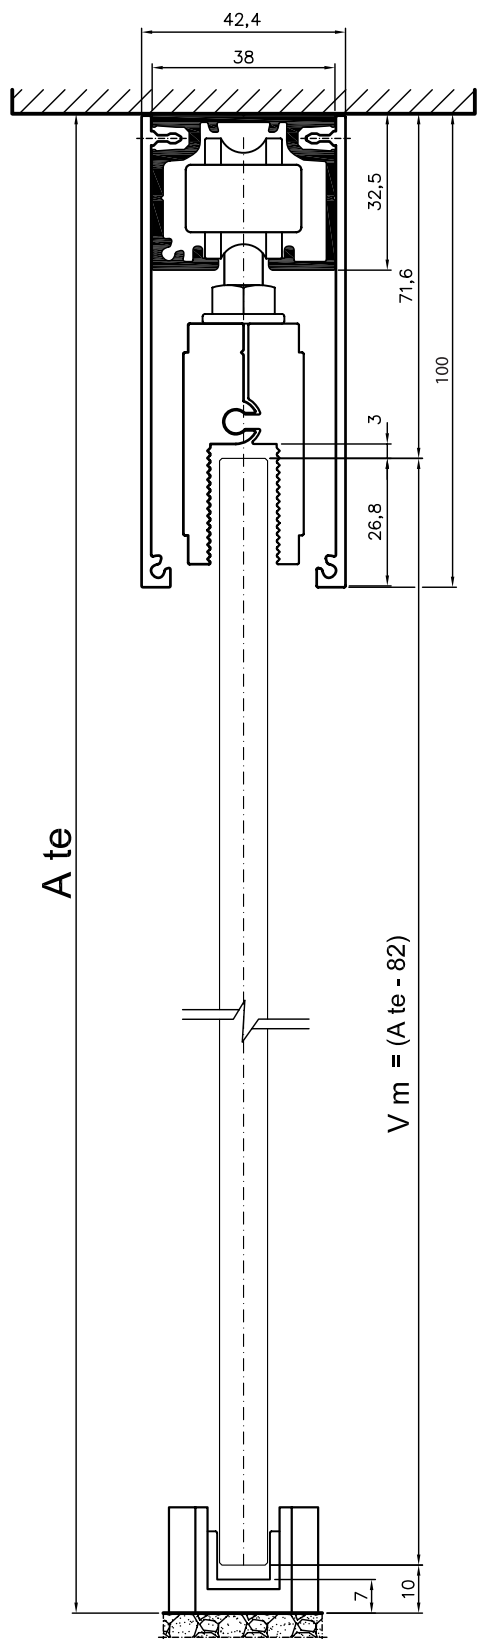

Guía 100 mm. POSICIÓN SUPERIOR

A_{te} = Altura de techo
 V_m = Vidrio movil
 V_f = Vidrio fijo