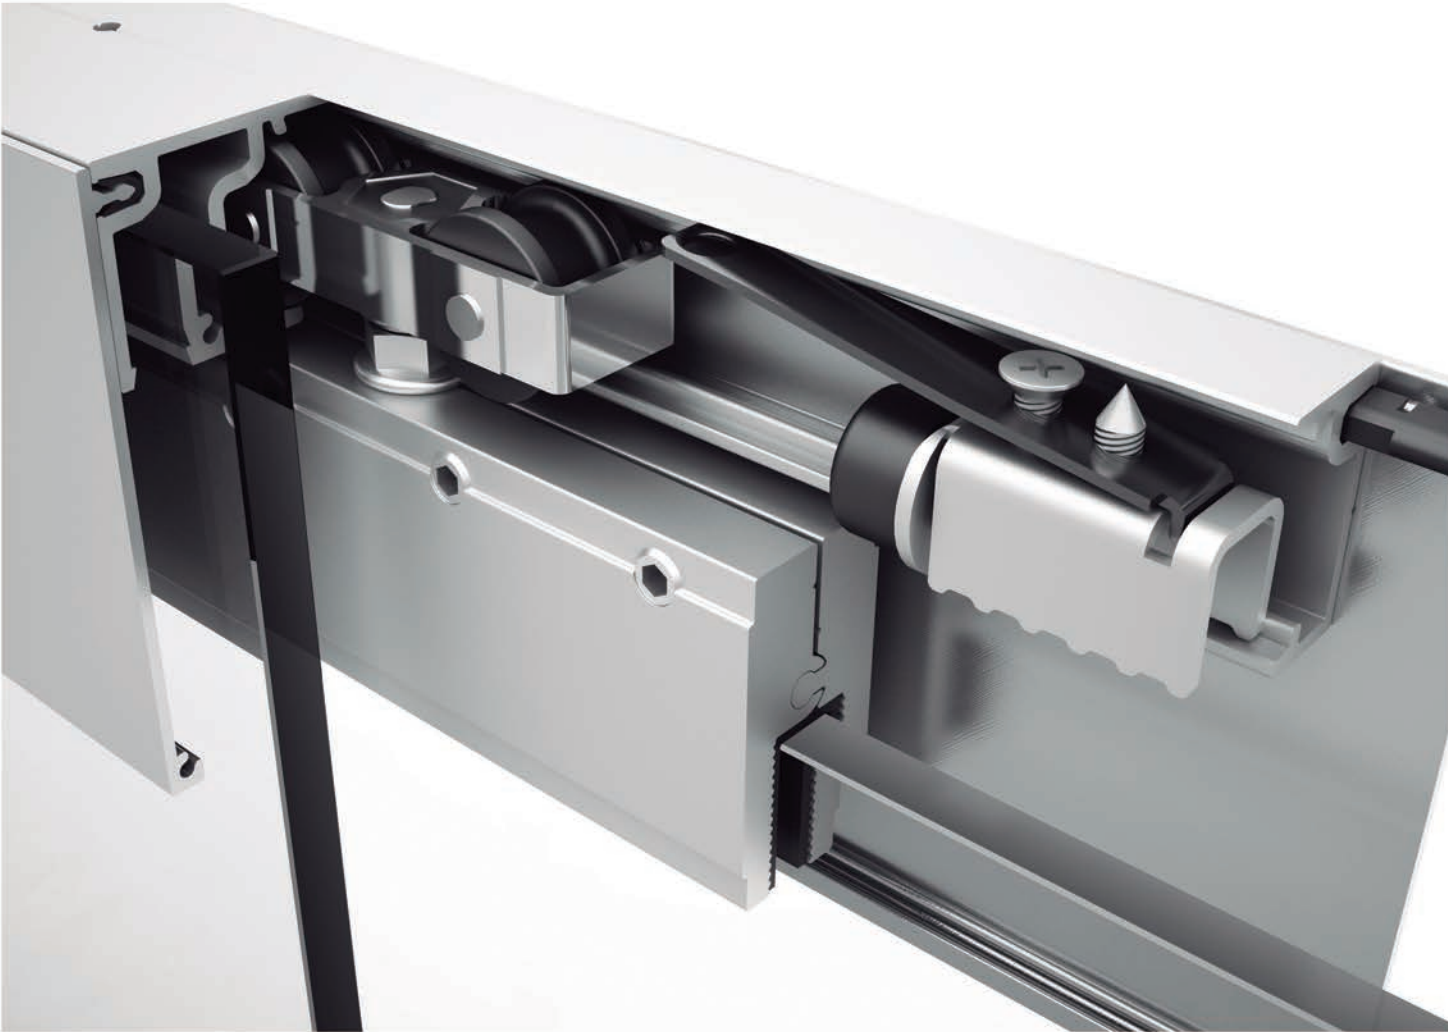

DETALLES SPACE