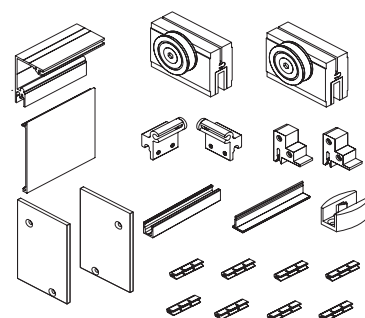

Set Space LT 50 Kg Hoja Movil + Hoja Fija con Guia 3 m.

CONTENIDO DEL SET CON REF: SETSPLT1M1F403

- 1 Guia superior Space LT 3 metros
- 1 Tapeta frontal Space LT 3 metros
- 1 Perfil Doble "U" Space 2 metros
- 2 Mordazas regulables para vidrios de 8-10 mm de espesor
- 2 Juntas Epdm para espesor 8 mm.
- 2 Juntas Epdm para espesor 10 mm.
- 2 Frenos retenedores
- 2 Topes sujección entre paredes
- 2 Embellecedores laterales
- 1 Guiador inferior
- 2 Llaves de montajes
- 8 Clips anclaje tapeta

496 €