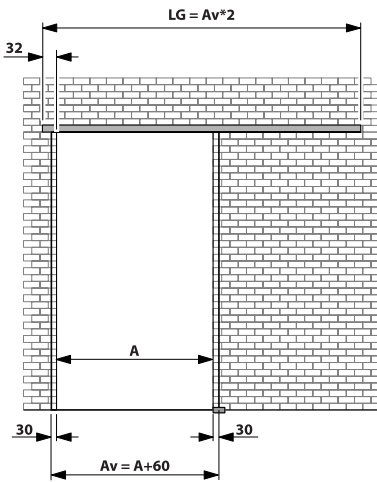

Guía 75 mm. POSICIÓN FRONTAL

A h = Altura del hueco
 V m = Vidrio movil
 V f = Vidrio fijo

Guía 75 mm. POSICIÓN SUPERIOR

A te = Altura de techo
 V m = Vidrio movil
 V f = Vidrio fijo

Cálculo de anchura vidrio y de longitud del perfil.