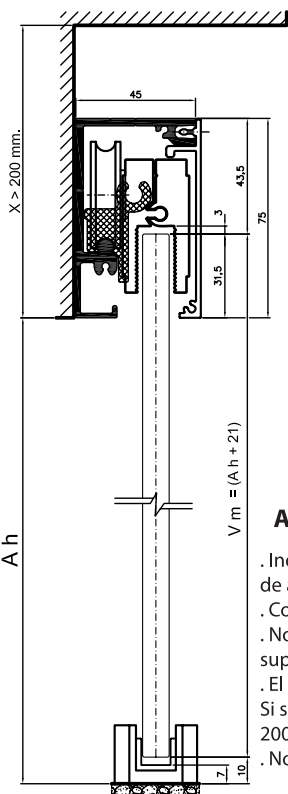

Cálculo de la altura del vidrio (mm) montaje frontal.

Medidas de su proyecto (mm)

Altura libre de paso en (mm) (Ah) = _____

Cálculo de la altura del vidrio de la hoja corredera en (mm)
 $Vm = (Ah + 21) =$ _____

Avisos

- . Independientemente de la gran variedad de superficies de anclaje, la tornillería irá incluida en los herrajes.
- . Compensación en la hoja de +- 5mm. en altura.
- . No utilizar esta opción si existe marcos o rodapié superiores a 5mm de separación de la pared.
- . El lado inferior de la guía queda enrasado al hueco. Si se desea subir la guía, el valor X debe ser mayor de 200mm.
- . No utilizar esta configuración para pladur.