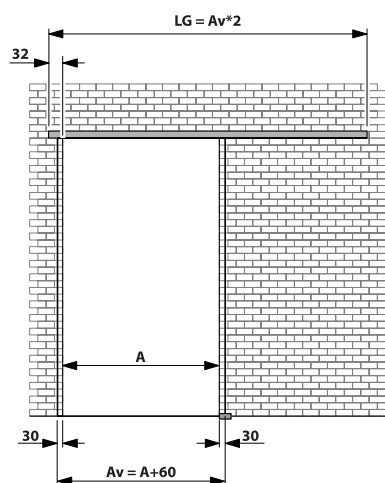

Guía 100 mm. POSICIÓN FRONTAL

A h = Altura del hueco
 V m = Vidrio movil
 V f = Vidrio fijo

Guía 100 mm. POSICIÓN SUPERIOR

A_{te} = Altura de techo
 V_m = Vidrio movil
 V_f = Vidrio fijo

Cálculo de anchura vidrio y de longitud del perfil.