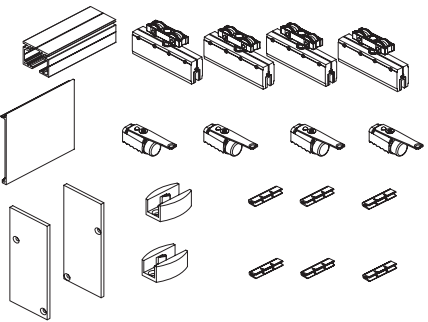

Set Space 90 Kg 2 Hojas Moviles + Guia 2 m.

CONTENIDO DEL SET CON REF: SETSP2M802

- 1 Guia superior Space 2 metros
- 1 Tapeta frontal Space 2 metros
- 4 Mordazas regulables para vidrios de 8-10 mm de espesor
- 4 Juntas Epdm para espesor 8 mm.
- 4 Juntas Epdm para espesor 10 mm.
- 4 Soportes con rodaminetos a bolas rectificadas, regulable mm.
- 4 Frenos retenedores
- 2 Embellecedores laterales
- 2 Guiador inferior
- 4 Llaves de montajes
- 6 Clips anclaje tapeta

592 €