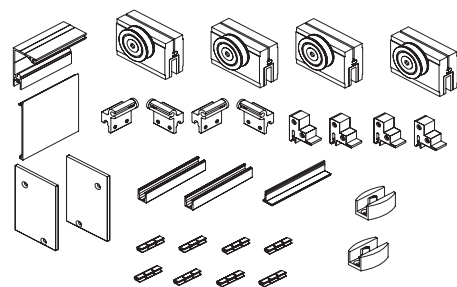

Componentes set accesorios Space LT

Set Space LT 50 Kg 2 Hojas Moviles + 2 Hojas Fijas con Guia 6 m.

CONTENIDO DEL SET CON REF: SETSPLT2M2F406

- 1 Guia superior con fijo Space LT 5 metros
- 1 Tapeta frontal Space LT 5 metros
- 1 Tapeta ranura guia fijo Space LT 3 metros
- 1 Perfil Doble "U" Space 3 metros
- 4 Mordazas regulables para vidrios de 8-10 mm de espesor
- 4 Juntas Epdm para espesor 8 mm.
- 4 Juntas Epdm para espesor 10 mm.
- 4 Frenos retenedores
- 4 Topes sujección entre paredes
- 2 Embellecedores laterales
- 2 Guiador inferior
- 4 Llaves de montajes
- 8 Clips anclaje tapeta

962 €