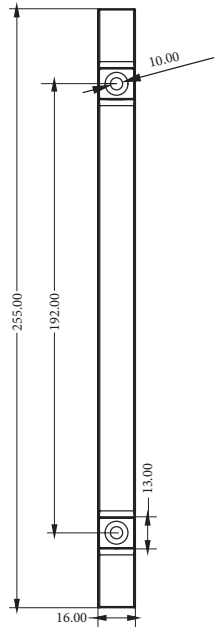

TIRADORES

TIRADOR PARA SERIE SPACE