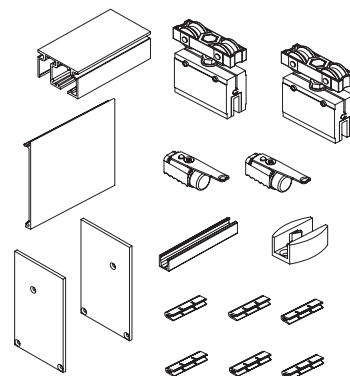

Set Space 50 Kg Hoja Movil + Hoja Fija con Guia 3 m.

CONTENIDO DEL SET CON REF: SETSP1M1F403

- 1 Guia superior Space 3 metros
- 1 Tapeta frontal Space 3 metros
- 1 Perfil Doble "U" Space fijo 2 metros
- 2 Mordazas regulables para vidrios de 8-10 mm de espesor
- 2 Juntas Epdm para espesor 8 mm.
- 2 Juntas Epdm para espesor 10 mm.
- 2 Soportes con rodaminetos a bolas rectificadas, regulables 7 mm.
- 2 Frenos retenedores
- 2 Embellecedores laterales
- 1 Guiador inferior
- 2 Llaves de montajes
- 6 Clips anclaje tapeta

502 €