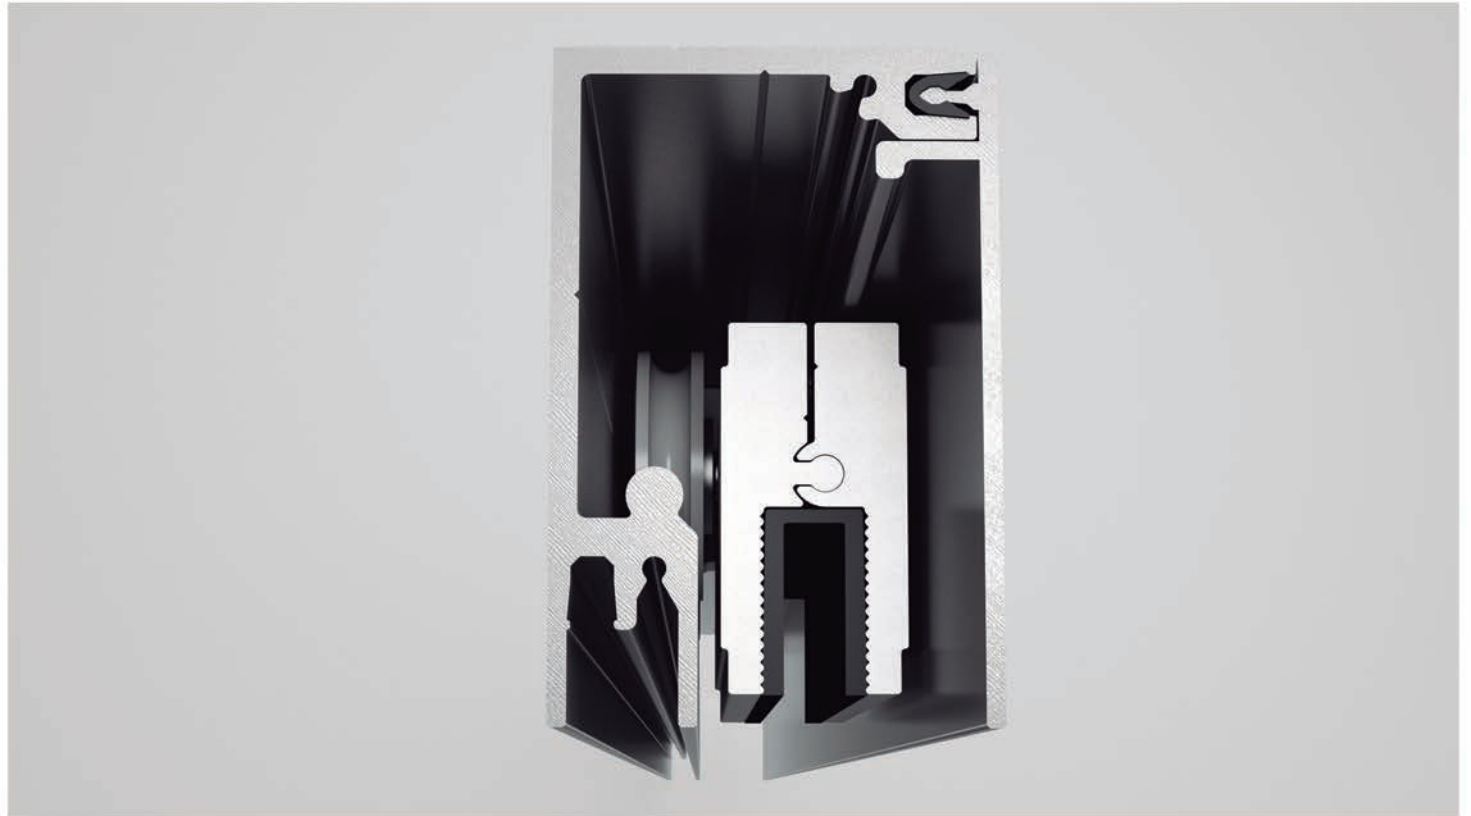

DETALLES SPACE LT