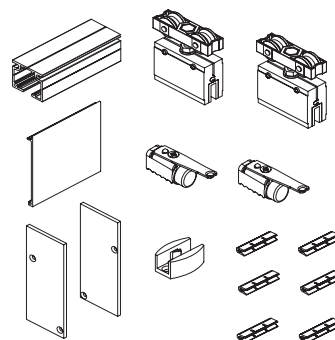

Componentes set accesorios Space

Set Space Hoja Movil Softclose ➤ 35€ neto/hoja → 70€ neto/hoja ↔

Set Space 50 Kg Hoja Movil + Guia 2 m.

CONTENIDO DEL SET CON REF: SETSP1M402

- 1 Guia superior Space 2 metros
- 1 Tapeta frontal Space 2 metros
- 2 Mordazas regulables para vidrios de 8-10 mm de espesor
- 2 Juntas Epdm para espesor 8 mm.
- 2 Juntas Epdm para espesor 10 mm.
- 2 Soportes con rodamientos a bolas rectificadoss, regulables 7 mm.
- 2 Frenos retenedores
- 2 Embellecedores laterales
- 1 Guiador inferior
- 2 Llaves de montajes
- 6 Clips anclaje tapeta

360 €