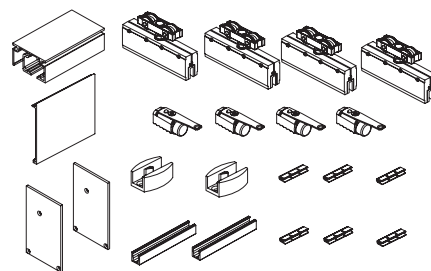

512 €

Set Space 2 Hojas Moviles + 2 Hojas Fijas

Softclose ➤ 35€ neto/hoja ➔
70€ neto/hoja ↔

Set Space 50 Kg 2 Hojas Moviles + 2 Hojas Fijas con Guia 2 m.

CONTENIDO DEL SET CON REF: SETSP2M2F402

- 1 Guia superior Space 2 metros
- 1 Tapeta frontal Space 2 metros
- 1 Perfil Doble "U" Space fijo 2 metros
- 4 Mordazas regulables para vidrios de 8-10 mm de espesor
- 4 Juntas Epdm para espesor 8 mm.
- 4 Juntas Epdm para espesor 10 mm.
- 4 Soportes con rodaminetos a bolas rectificadros, regulables 7 mm.
- 4 Frenos retenedores
- 2 Embellecedores laterales
- 2 Guiador inferior
- 4 Llaves de montajes
- 6 Clips anclaje tapeta

622 €

Set Space 50 Kg 2 Hojas Moviles + 2 Hojas Fijas con Guia 3 m.

CONTENIDO DEL SET CON REF: SETSP2M2F403

- 1 Guia superior Space 3 metros
- 1 Tapeta frontal Space 3 metros
- 1 Perfil Doble "U" Space fijo 3 metros
- 4 Mordazas regulables para vidrios de 8-10 mm de espesor
- 4 Juntas Epdm para espesor 8 mm.
- 4 Juntas Epdm para espesor 10 mm.
- 4 Soportes con rodaminetos a bolas rectificadros, regulables 7 mm.
- 4 Frenos retenedores
- 2 Embellecedores laterales
- 2 Guiador inferior
- 4 Llaves de montajes
- 6 Clips anclaje tapeta

708 €

Componentes set accesorios Space

Set Space 50 Kg 2 Hojas Moviles + 2 Hojas Fijas con Guia 6 m.

CONTENIDO DEL SET CON REF: SETSP2M2F406

- 1 Guia superior Space 6 metros
- 1 Tapeta frontal Space 6 metros
- 1 Perfil Doble "U" Space fijo 3 metros
- 4 Mordazas regulables para vidrios de 8-10 mm de espesor
- 4 Juntas Epdm para espesor 8 mm.
- 4 Juntas Epdm para espesor 10 mm.
- 4 Soportes con rodaminetos a bolas rectificadados, regulables 7 mm.
- 4 Frenos retenedores
- 2 Embellecedores laterales
- 2 Guiador inferior
- 4 Llaves de montajes
- 6 Clips anclaje tapeta