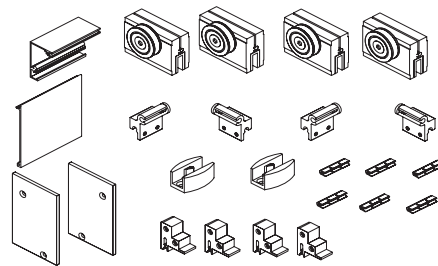

Set Space LT 50 Kg 2 Hojas Moviles + Guia 6 m.

CONTENIDO DEL SET CON REF: SETSPLT2M406

- 1 Guía superior Space LT 5 metros
- 1 Tapeta frontal Space LT 5 metros
- 4 Mordazas regulables para vidrios de 8-10 mm de espesor
- 4 Juntas Epdm para espesor 8 mm.
- 4 Juntas Epdm para espesor 10 mm.
- 4 Frenos retenedores
- 2 Topes sujeción entre paredes
- 2 Embellecedores laterales
- 2 Guiador inferior
- 4 Llaves de montajes
- 6 Clips anclaje tapeta

932 €