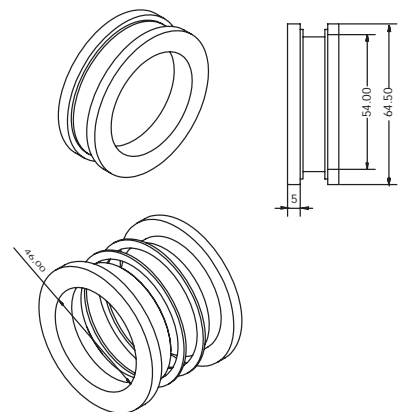

TIRADOR PARA SERIE SPACE LT

Ref.: 26.TU0065.04

El tirador uñero ha sido diseñado para puertas correderas de vidrio. Perfecto para dar amplitud y espacio de entrada teniendo la oportunidad de esconderse la hoja móvil tras la hoja fija. Fabricado en acero inoxidable y acabado cromo.

El mecanizado del vidrio se efectuará realizando un taladro de 54 mm.