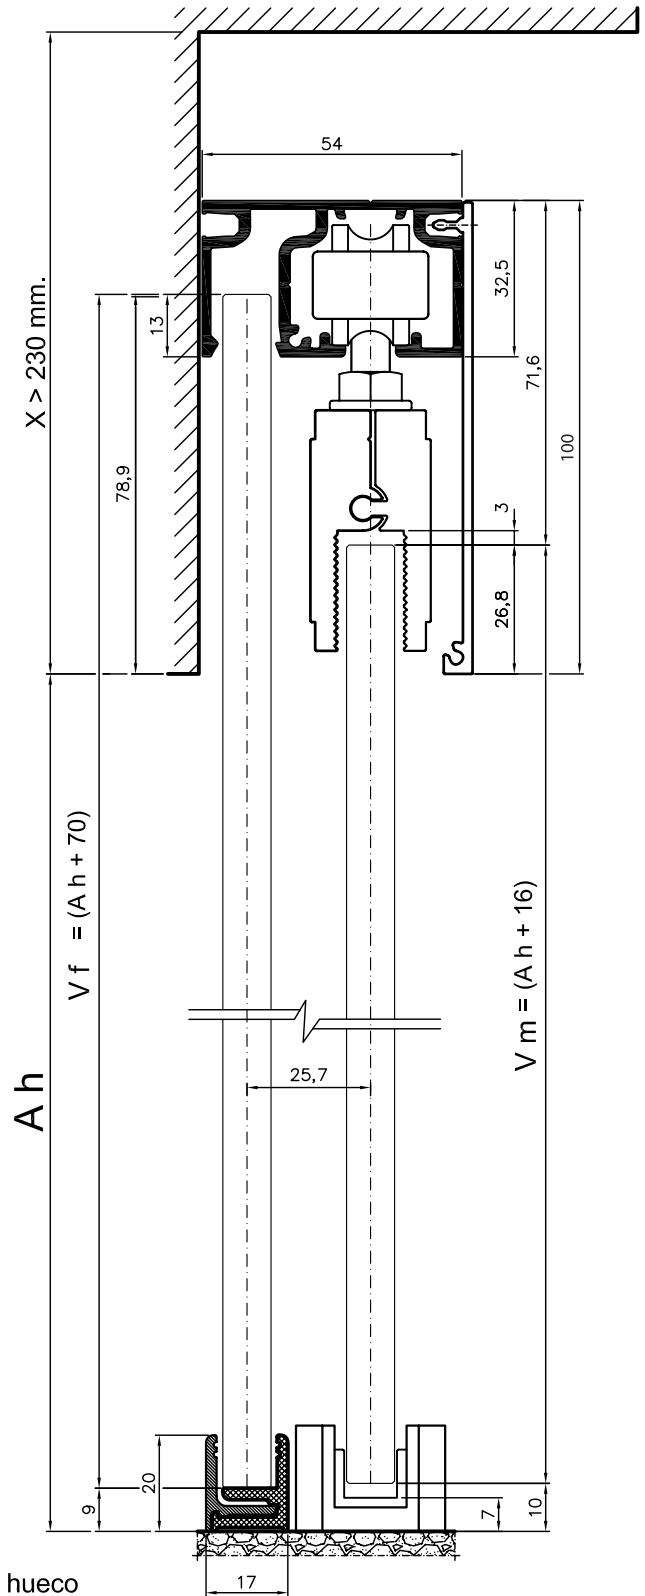

COGIDA FRONTAL

COGIDA TECHO

Space 1M+1F 50 Kg. Vidrio templado de 8 mm.

Medida hasta en cm	VIDRIO INCOLORO	VIDRIO MATE	VIDRIO PARSOL
	PLATA MATE		
160	912 €	1106 €	1328 €
180	974 €	1176 €	1424 €
200	1048 €	1266 €	1542 €
220	1094 €	1336 €	1638 €
Superior en alto 10 cm	67 €	81 €	99 €

Space 1M+1F 90 Kg. Vidrio templado de 10 mm.

Medida hasta en cm	VIDRIO INCOLORO	VIDRIO MATE	VIDRIO PARSOL
	PLATA MATE		
160	1044 €	1228 €	1560 €
180	1106 €	1312 €	1680 €
200	1190 €	1414 €	1824 €
220	1254 €	1504 €	1948 €
240	1316 €	1584 €	2068 €
Superior en alto 10 cm	99 €	117 €	151 €

COGIDA FRONTAL

COGIDA TECHO

Space 2M+2F 50 Kg. Vidrio templado de 8 mm.

Medida hasta en cm	VIDRIO INCOLORO	VIDRIO MATE	VIDRIO PARSOL
	PLATA MATE		
220	1450 €	1692 €	1996 €
260	1548 €	1838 €	2192 €
300	1882 €	2266 €	2678 €
340	2038 €	2404 €	2870 €
380	2138 €	2548 €	3064 €
Superior en alto 10 cm	121 €	143 €	171 €

Space 2M+2F 90 Kg. Vidrio templado de 10 mm.

Medida hasta en cm	VIDRIO INCOLORO	VIDRIO MATE	VIDRIO PARSOL
	PLATA MATE		
220	1542 €	1790 €	2244 €
260	1668 €	1964 €	2748 €
300	2028 €	2334 €	2976 €
340	2150 €	2530 €	3214 €
380	2272 €	2696 €	3456 €
420	2398 €	2866 €	3698 €
Superior en alto 10 cm	121 €	142 €	183 €

Guía 100 mm. POSICIÓN FRONTAL

A h = Altura del hueco
V m = Vidrio movil
V f = Vidrio fijo