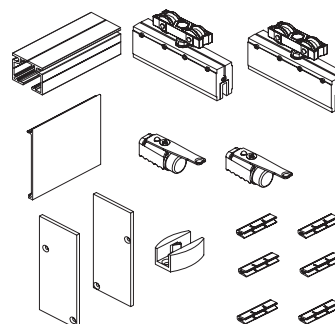

Set Space 90 Kg Hoja Movil + Guia 3 m.

CONTENIDO DEL SET CON REF: SETSP1M803

- 1 Guia superior Space 3 metros
- 1 Tapeta frontal Space 3 metros
- 2 Mordazas regulables para vidrios de 8-10 mm de espesor
- 2 Juntas Epdm para espesor 8 mm.
- 2 Juntas Epdm para espesor 10 mm.
- 2 Soportes con rodamientos a bolas rectificadoss, regulables 7 mm.
- 2 Frenos retenedores
- 2 Embellecedores laterales
- 1 Guiador inferior
- 2 Llaves de montajes
- 6 Clips anclaje tapeta

360 €