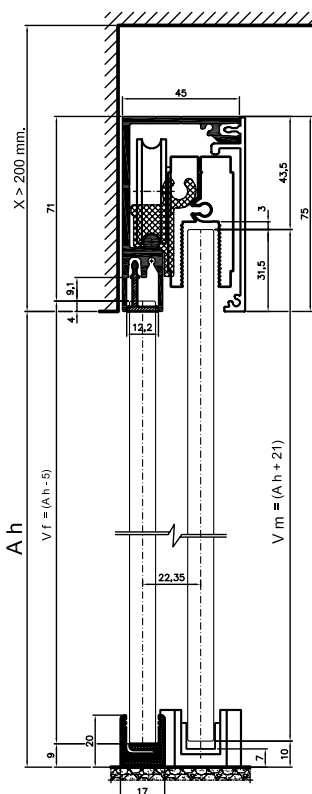

Cálculo de la longitud en (mm) de la guía superior y tapeta guía superior.

Sistema Space 1M + 1F

$LG = A + 60 =$ _____

Sistema Space 2M + 2F

$LG = A + 60 =$ _____

Cálculo de la altura del vidrio (mm) montaje frontal.

Medidas de su proyecto (mm)

Altura libre de paso en (mm) (Ah) = _____

Cálculo de la altura del vidrio de la hoja corredera en (mm)
 $Vm = (Ah + 21) =$ _____

Cálculo de la altura del vidrio de la hoja fija en (mm)
 $Vf = (Ah - 5) =$ _____

Avisos

- . Independientemente de la gran variedad de superficies de anclaje, la tornillería irá incluida en los herrajes.
- . Compensación en la hoja de +- 5mm. en altura.
- . No utilizar esta opción si existe marcos o rodapié superiores a 5mm de separación de la pared.
- . El lado inferior de la guía queda enrasado al hueco.
- . Si se desea subir la guía, el valor X debe ser mayor de 200mm.
- . No utilizar esta configuración para pladur.