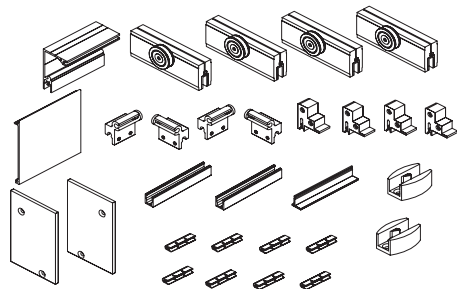

Set Space LT 80 Kg 2 Hojas Moviles + 2 Hojas Fijas con Guia 6 m.

CONTENIDO DEL SET CON REF: SETSPLT2M2F805

- 1 Guia superior con fijo Space LT 5 metros
- 1 Tapeta frontal Space LT 5 metros
- 1 Tapeta ranura guia fijo Space LT 3 metros
- 1 Perfil Doble "U" Space 3 metros
- 4 Mordazas regulables para vidrios de 8-10 mm de espesor
- 4 Juntas Epdm para espesor 8 mm.
- 4 Juntas Epdm para espesor 10 mm.
- 4 Frenos retenedores
- 4 Topes sujección entre paredes
- 2 Embellecedores laterales
- 2 Guiador inferior
- 4 Llaves de montajes
- 8 Clips anclaje tapeta

1050 €