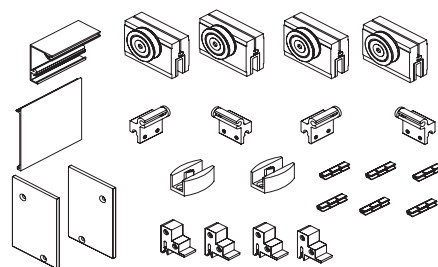

Set Space LT 2 Hojas Moviles

Softclose ➤ 35€ neto/hoja →
70€ neto/hoja →↔

Set Space LT 50 Kg 2 Hojas Moviles + Guia 2 m.

CONTENIDO DEL SET CON REF: SETSPLT2M402

- 1 Guía superior Space LT 2 metros
- 1 Tapeta frontal Space LT 2 metros
- 4 Mordazas regulables para vidrios de 8-10 mm de espesor
- 4 Juntas Epdm para espesor 8 mm.
- 4 Juntas Epdm para espesor 10 mm.
- 4 Frenos retenedores
- 2 Topes sujeción entre paredes
- 2 Embellecedores laterales
- 2 Guiador inferior
- 4 Llaves de montajes
- 6 Clips anclaje tapeta

568 €