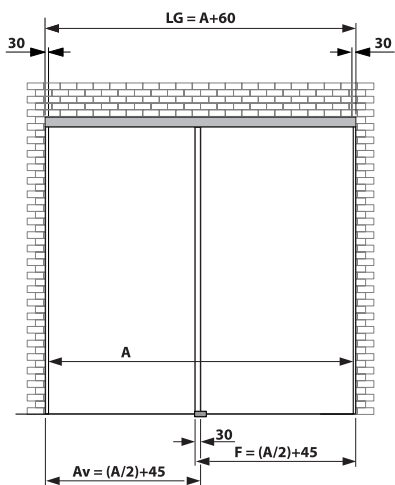

Cálculo de anchura vidrio y de longitud del perfil.

Medidas de su proyecto (mm)

Hueco libre de paso (A)= _____

Cálculo de la anchura del vidrio de la hoja corredera (mm)

Sistema Space 1M + 1F

$Av = (A/2) + 45 =$ _____

$F = (A/2) + 45 =$ _____

Sistema Space 2M + 2F

$Av = (A/4) + 28,5 =$ _____

$F = (A/4) + 28,5 =$ _____