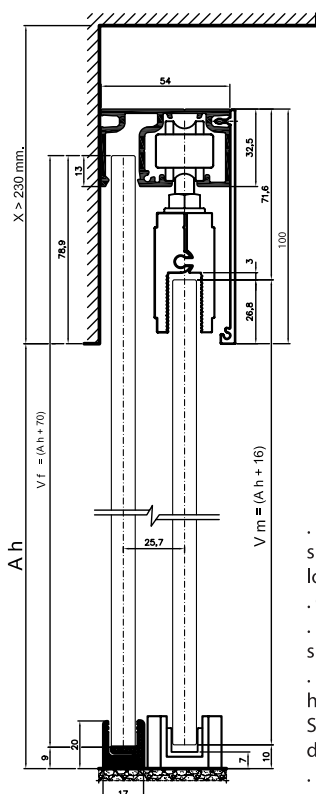

Cálculo de la longitud en (mm) de la guía superior y tapeta guía superior.

Sistema Space 1M + 1F

$LG = A + 60 =$ _____

Sistema Space 2M + 2F

$LG = A + 60 =$ _____

Cálculo de la altura del vidrio (mm) montaje frontal.

Medidas de su proyecto (mm)

Altura libre de paso en (mm) (Ah) = _____

Cálculo de la altura del vidrio de la hoja corredera en (mm)
 $Vm = (Ah + 16) =$ _____

Cálculo de la altura del vidrio de la hoja fija en (mm)
 $Vf = (Ah + 70) =$ _____

Avisos

- . Independientemente de la gran variedad de superficies de anclaje, la tornillería irá incluida en los herrajes.
- . Compensacion en la hoja de +- 5mm. en altura.
- . No utilizar esta opción si existe marcos o rodapié superiores a 5mm de separación de la pared.
- . El lado inferior de la guía queda enrasado al hueco.
- . Si desea subir la guía, el valor X debe ser mayor de 230mm.
- . No utilizar esta configuración para pladur.