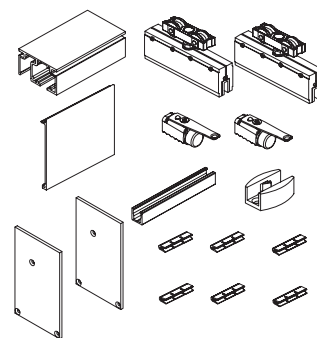

Set Space 90 Kg Hoja Movil + Hoja Fija con Guia 2 m.

CONTENIDO DEL SET CON REF: SETSP1M1F802

- 1 Guia superior Space 2 metros
- 1 Tapeta frontal Space 2 metros
- 1 Perfil Doble "U" Space fijo 2 metros
- 2 Mordazas regulables para vidrios de 8-10 mm de espesor
- 2 Juntas Epdm para espesor 8 mm.
- 2 Juntas Epdm para espesor 10 mm.
- 2 Soportes con rodaminetos a bolas rectificadros, regulables 7 mm.
- 2 Frenos retenedores
- 2 Embellecedores laterales
- 1 Guiador inferior
- 2 Llaves de montajes
- 6 Clips anclaje tapeta

426 €