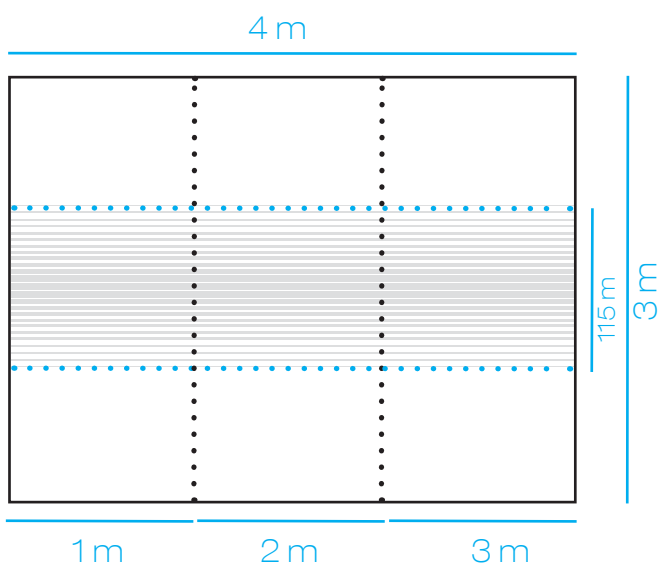

Nosotros te aconsejamos qué zona es la que más te conviene en cada diseño, verás éstos símbolos colocados debajo de los modelos.

APLICACIÓN DE LA IMAGEN EN LA PUERTA

Cuando se plasma una imagen en una puerta, no se imprime completa, sino una porción concreta de ésta. Dicha porción viene determinada por el área de impresión del diseño, que puede ser A, B, C de la puerta solicitada por el cliente. Dependiendo de estos factores, se representara mas o menos zona de la imagen.

GAMA DISEÑOS MEDIDAS

HIERBA

CIUDAD

PÁJAROS

FLORES

LONDON

HOJAS

LÍNEAS

AVISOS

- Las gráficas se aplicarán de izquierda a derecha según la configuración y modelo de la puerta seleccionada (vista desde el exterior).
- Para imprimir un vidrio, este debe tener más de 200 mm. de ancho. Para el resto de limitaciones, acogerse a las propias de cada serie o modelo de puerta.
- Las dimensiones de las áreas de impresión son aproximadas.
- Los colores mostrados en las gráficas del catálogo o web son meramente orientativos. Al tratarse de aplicaciones de colores translúcidos, los tonos pueden verse modificados por varios factores, como el grado de translucidez propia de cada color, la tonalidad del fondo está aplicado el diseño o la intensidad de luz del ambiente delante o detrás del vidrio.